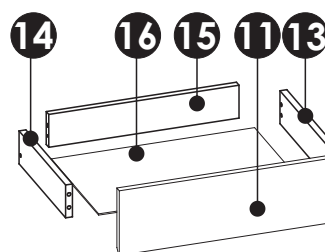

SHETLAND - 51

PL.

UWAGA! Mebel należy
zamocować do ściany
ryzyka związanego
przewróceniem się mebla.

<p>E0 x14</p> 	<p>E1 14 \varnothing15 x 12mm</p> 	<p>F1 x14</p> 
--	---	--

SHETLAND - 51

1	527	399	28	x1	2/2
2	527	338	16	x1	1/2
3	527	338	16	x1	1/2
4	527	399	28	x1	2/2
5	1360	400	28	x1	1/2
6	1360	400	28	x1	1/2
7	487	60	16	x2	1/2
8	460	322	16	x2	1/2
9	324	322	16	x1	1/2
10	337	521	16	x1	2/2
11	497	157	16	x1	2/2
12	494	157	16	x2	2/2
13	330	80	16	x3	1/2
14	330	80	16	x3	1/2
15	430	80	16	x3	1/2
16	461	335	3	x3	1/2
17	540	501	3	x1	2/2
18	540	476	3	x1	2/2
19	540	338	3	x1	2/2

4

5 ▶

6 ▶

7 ▶

8 ▶

9 ▶

max.
5 kg

max.
50 kg

max.
10 kg

10

max.
5 kg