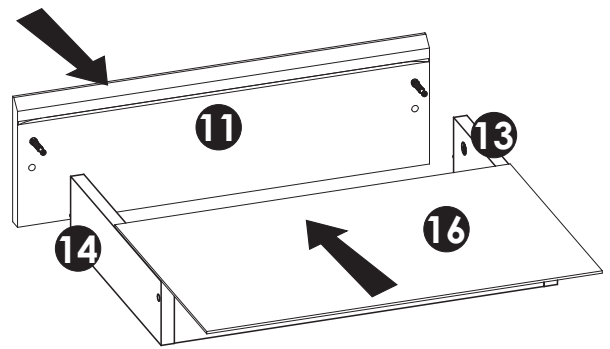

SHETLAND - 51

PL.

UWAGA! Mebel należy
zamocować do ściany
ryzyka związanego
przewróceniem się mebla.

<p>E0 x14</p> 	<p>E1 14 \varnothing15 x 12mm</p> 	<p>F1 x14</p> 
--	---	--

SHETLAND - 51

1	527	399	28	x1	2/2
2	527	338	16	x1	1/2
3	527	338	16	x1	1/2
4	527	399	28	x1	2/2
5	1360	400	28	x1	1/2
6	1360	400	28	x1	1/2
7	487	60	16	x2	1/2
8	460	322	16	x2	1/2
9	324	322	16	x1	1/2
10	337	521	16	x1	2/2
11	497	157	16	x1	2/2
12	494	157	16	x2	2/2
13	330	80	16	x3	1/2
14	330	80	16	x3	1/2
15	430	80	16	x3	1/2
16	461	335	3	x3	1/2
17	540	501	3	x1	2/2
18	540	476	3	x1	2/2
19	540	338	3	x1	2/2

4

5 ▶

6 ▶

7 ▶

8 ▶

9 ▶

max.
5 kg

max.
50 kg