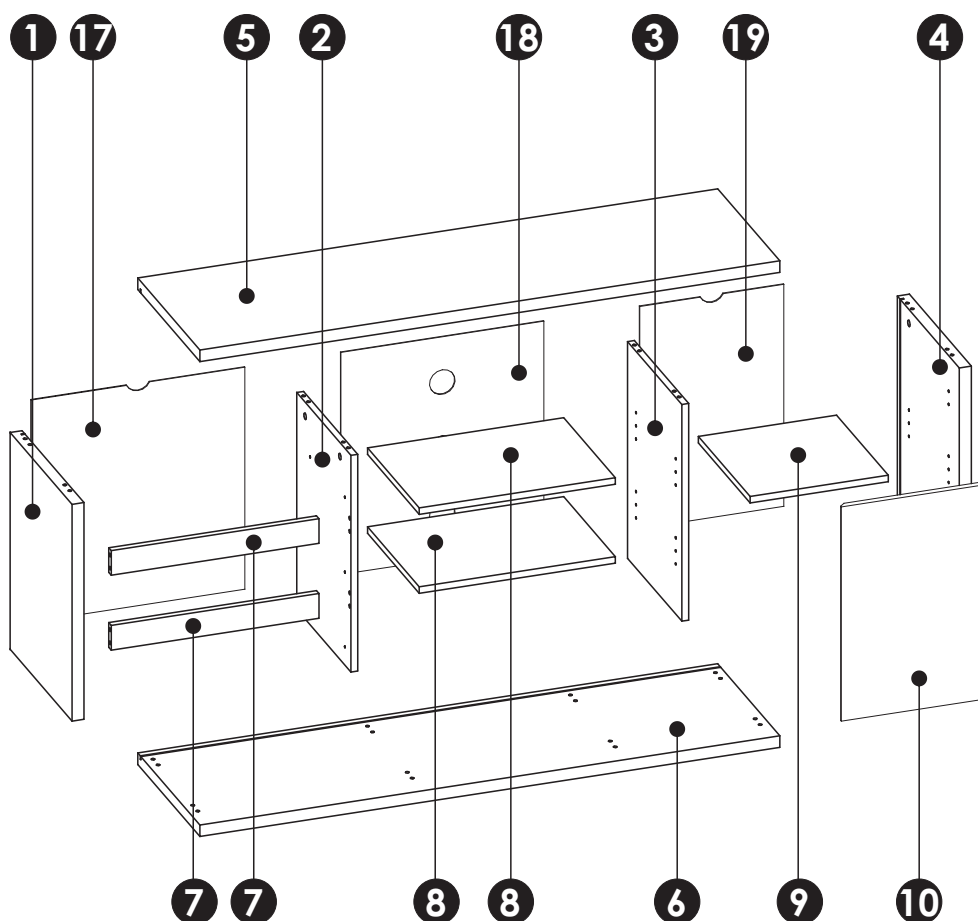

SHETLAND - 51

PL.

UWAGA! Mebel należy
zamocować do ściany
ryzyka związanego
przewróceniem się mebla.

<p>E0 x14</p> 	<p>E1 14 \varnothing15 x 12mm</p> 	<p>F1 x14</p> 
--	---	--

SHETLAND - 51

1	527	399	28	x1	2/2
2	527	338	16	x1	1/2
3	527	338	16	x1	1/2
4	527	399	28	x1	2/2
5	1360	400	28	x1	1/2
6	1360	400	28	x1	1/2
7	487	60	16	x2	1/2
8	460	322	16	x2	1/2
9	324	322	16	x1	1/2
10	337	521	16	x1	2/2
11	497	157	16	x1	2/2
12	494	157	16	x2	2/2
13	330	80	16	x3	1/2
14	330	80	16	x3	1/2
15	430	80	16	x3	1/2
16	461	335	3	x3	1/2
17	540	501	3	x1	2/2
18	540	476	3	x1	2/2
19	540	338	3	x1	2/2

4

5 ▶

6 ▶

7 ▶

8 ▶

9 ▶

max.
5 kg

max.
50 kg

5

4

9

8

8

11

12

12

max.
10 kg

10

max.
5 kg