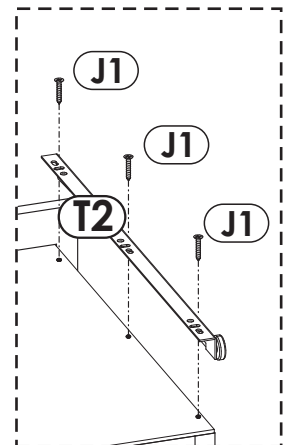

SHETLAND - 51

PL.

UWAGA! Mebel należy
zamocować do ściany
ryzyka związanego
przewróceniem się mebla.

<p>E0 x14</p> 	<p>E1 14 \varnothing15 x 12mm</p> 	<p>F1 x14</p> 
--	---	--

SHETLAND - 51

1	527	399	28	x1	2/2
2	527	338	16	x1	1/2
3	527	338	16	x1	1/2
4	527	399	28	x1	2/2
5	1360	400	28	x1	1/2
6	1360	400	28	x1	1/2
7	487	60	16	x2	1/2
8	460	322	16	x2	1/2
9	324	322	16	x1	1/2
10	337	521	16	x1	2/2
11	497	157	16	x1	2/2
12	494	157	16	x2	2/2
13	330	80	16	x3	1/2
14	330	80	16	x3	1/2
15	430	80	16	x3	1/2
16	461	335	3	x3	1/2
17	540	501	3	x1	2/2
18	540	476	3	x1	2/2
19	540	338	3	x1	2/2

4

5 ▶

6 ▶

7 ▶

8 ▶

9 ▶

max.
5 kg

max.
50 kg