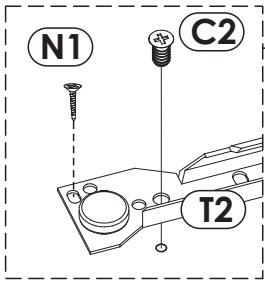

SHETLAND - 51

PL.

UWAGA! Mebel należy
zamocować do ściany
ryzyka związanego
przewróceniem się mebla.

<p>E0 x14</p> 	<p>E1 14 \varnothing15 x 12mm</p> 	<p>F1 x14</p> 
--	---	--

SHETLAND - 51

1	527	399	28	x1	2/2
2	527	338	16	x1	1/2
3	527	338	16	x1	1/2
4	527	399	28	x1	2/2
5	1360	400	28	x1	1/2
6	1360	400	28	x1	1/2
7	487	60	16	x2	1/2
8	460	322	16	x2	1/2
9	324	322	16	x1	1/2
10	337	521	16	x1	2/2
11	497	157	16	x1	2/2
12	494	157	16	x2	2/2
13	330	80	16	x3	1/2
14	330	80	16	x3	1/2
15	430	80	16	x3	1/2
16	461	335	3	x3	1/2
17	540	501	3	x1	2/2
18	540	476	3	x1	2/2
19	540	338	3	x1	2/2