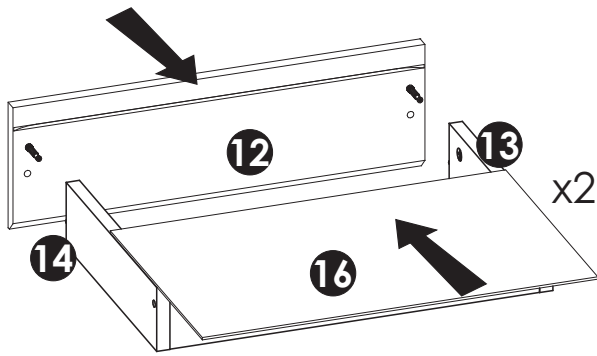

SHETLAND - 51

PL.

UWAGA! Mebel należy
zamocować do ściany
ryzyka związanego
przewróceniem się mebla.

<p>E0 x14</p> 	<p>E1 14 \varnothing15 x 12mm</p> 	<p>F1 x14</p> 
--	---	--

SHETLAND - 51

1	527	399	28	x1	2/2
2	527	338	16	x1	1/2
3	527	338	16	x1	1/2
4	527	399	28	x1	2/2
5	1360	400	28	x1	1/2
6	1360	400	28	x1	1/2
7	487	60	16	x2	1/2
8	460	322	16	x2	1/2
9	324	322	16	x1	1/2
10	337	521	16	x1	2/2
11	497	157	16	x1	2/2
12	494	157	16	x2	2/2
13	330	80	16	x3	1/2
14	330	80	16	x3	1/2
15	430	80	16	x3	1/2
16	461	335	3	x3	1/2
17	540	501	3	x1	2/2
18	540	476	3	x1	2/2
19	540	338	3	x1	2/2

4

5 ▶

6 ▶

7 ▶

8 ▶

9 ▶

max.
5 kg

max.
50 kg

max.
10 kg

10

max.
5 kg