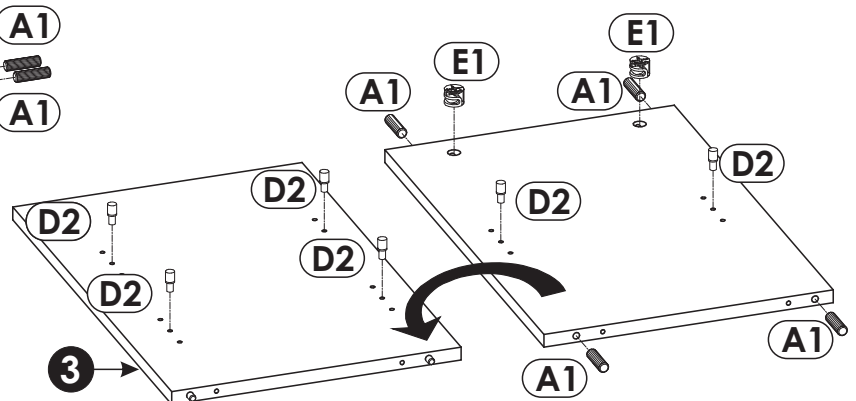

SHETLAND - 51

PL.

UWAGA! Mebel należy
zamocować do ściany
ryzyka związanego
przewróceniem się mebla.

<p>E0 x14</p> 	<p>E1 14 \varnothing15 x 12mm</p> 	<p>F1 x14</p> 
--	---	--

SHETLAND - 51

1	527	399	28	x1	2/2
2	527	338	16	x1	1/2
3	527	338	16	x1	1/2
4	527	399	28	x1	2/2
5	1360	400	28	x1	1/2
6	1360	400	28	x1	1/2
7	487	60	16	x2	1/2
8	460	322	16	x2	1/2
9	324	322	16	x1	1/2
10	337	521	16	x1	2/2
11	497	157	16	x1	2/2
12	494	157	16	x2	2/2
13	330	80	16	x3	1/2
14	330	80	16	x3	1/2
15	430	80	16	x3	1/2
16	461	335	3	x3	1/2
17	540	501	3	x1	2/2
18	540	476	3	x1	2/2
19	540	338	3	x1	2/2

4

5 ▶

6 ▶

7 ▶

8 ▶

9 ▶

max.
5 kg

max.
50 kg

max.
10 kg

10

max.
5 kg