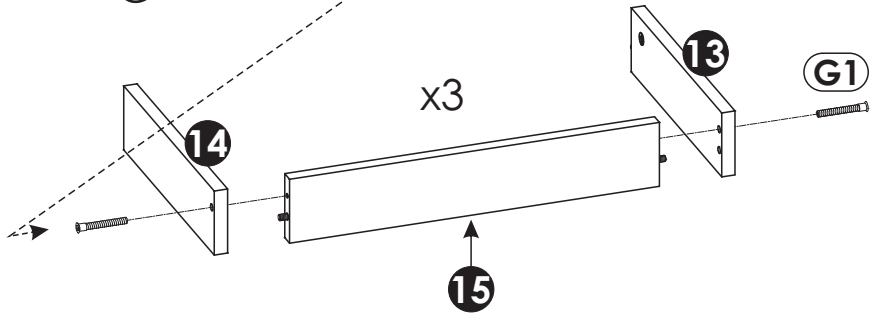

SHETLAND - 51

PL.

UWAGA! Mebel należy
zamocować do ściany
ryzyka związanego
przewróceniem się mebla.

<p>E0 x14</p> 	<p>E1 14 \varnothing15 x 12mm</p> 	<p>F1 x14</p> 
--	---	--

SHETLAND - 51

1	527	399	28	x1	2/2
2	527	338	16	x1	1/2
3	527	338	16	x1	1/2
4	527	399	28	x1	2/2
5	1360	400	28	x1	1/2
6	1360	400	28	x1	1/2
7	487	60	16	x2	1/2
8	460	322	16	x2	1/2
9	324	322	16	x1	1/2
10	337	521	16	x1	2/2
11	497	157	16	x1	2/2
12	494	157	16	x2	2/2
13	330	80	16	x3	1/2
14	330	80	16	x3	1/2
15	430	80	16	x3	1/2
16	461	335	3	x3	1/2
17	540	501	3	x1	2/2
18	540	476	3	x1	2/2
19	540	338	3	x1	2/2

4

5 ▶

6 ▶

7 ▶

8 ▶

9 ▶

max.
5 kg

max.
50 kg