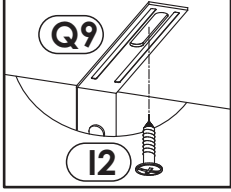

SHETLAND - 51

PL.

UWAGA! Mebel należy
zamocować do ściany
ryzyka związanego
przewróceniem się mebla.

<p>E0 x14</p> 	<p>E1 14 \varnothing15 x 12mm</p> 	<p>F1 x14</p> 
--	---	--

SHETLAND - 51

1	527	399	28	x1	2/2
2	527	338	16	x1	1/2
3	527	338	16	x1	1/2
4	527	399	28	x1	2/2
5	1360	400	28	x1	1/2
6	1360	400	28	x1	1/2
7	487	60	16	x2	1/2
8	460	322	16	x2	1/2
9	324	322	16	x1	1/2
10	337	521	16	x1	2/2
11	497	157	16	x1	2/2
12	494	157	16	x2	2/2
13	330	80	16	x3	1/2
14	330	80	16	x3	1/2
15	430	80	16	x3	1/2
16	461	335	3	x3	1/2
17	540	501	3	x1	2/2
18	540	476	3	x1	2/2
19	540	338	3	x1	2/2

4

5 ▶

6 ▶

7 ▶

8 ▶

9 ▶

max.
5 kg

max.
50 kg