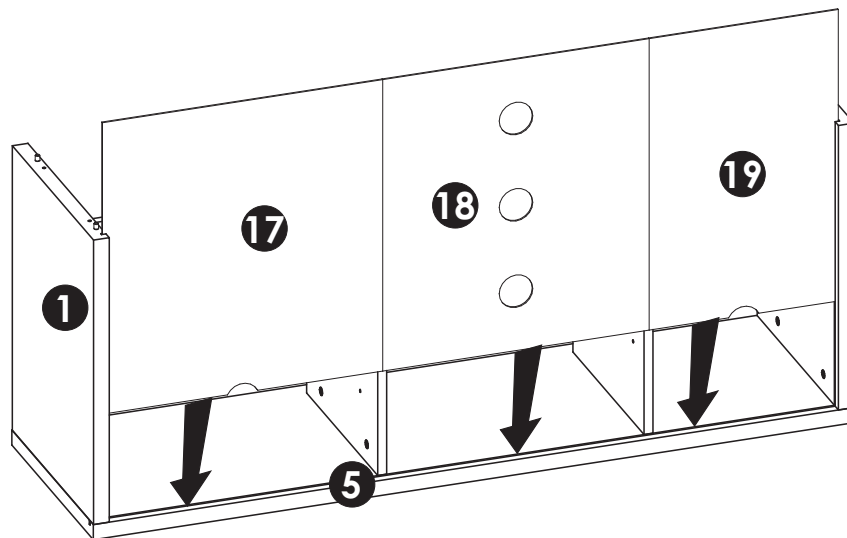

SHETLAND - 51

PL.

UWAGA! Mebel należy
zamocować do ściany
ryzyka związanego
przewróceniem się mebla.

<p>E0 x14</p> 	<p>E1 14 \varnothing15 x 12mm</p> 	<p>F1 x14</p> 
--	---	--

SHETLAND - 51

1	527	399	28	x1	2/2
2	527	338	16	x1	1/2
3	527	338	16	x1	1/2
4	527	399	28	x1	2/2
5	1360	400	28	x1	1/2
6	1360	400	28	x1	1/2
7	487	60	16	x2	1/2
8	460	322	16	x2	1/2
9	324	322	16	x1	1/2
10	337	521	16	x1	2/2
11	497	157	16	x1	2/2
12	494	157	16	x2	2/2
13	330	80	16	x3	1/2
14	330	80	16	x3	1/2
15	430	80	16	x3	1/2
16	461	335	3	x3	1/2
17	540	501	3	x1	2/2
18	540	476	3	x1	2/2
19	540	338	3	x1	2/2

4

5 ▶

6 ▶

7 ▶

8 ▶

9 ▶

max.
5 kg

max.
50 kg