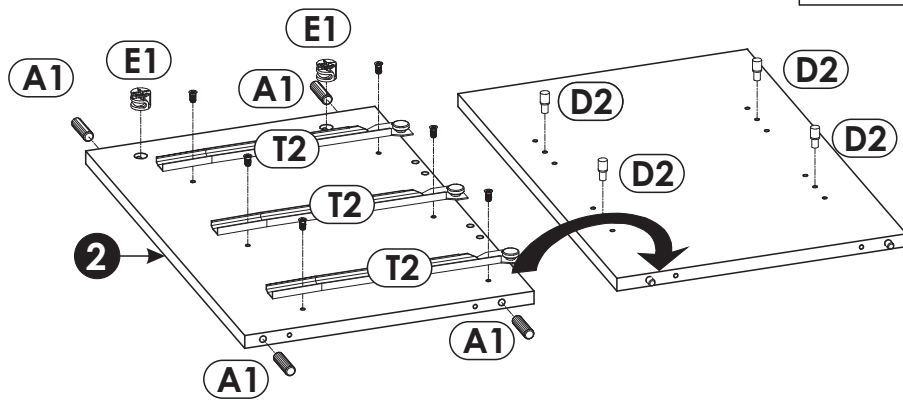

SHETLAND - 51

PL.

UWAGA! Mebel należy
zamocować do ściany
ryzyka związanego
przewróceniem się mebla.

<p>E0 x14</p> 	<p>E1 14 \varnothing15 x 12mm</p> 	<p>F1 x14</p> 
--	---	--

SHETLAND - 51

1	527	399	28	x1	2/2
2	527	338	16	x1	1/2
3	527	338	16	x1	1/2
4	527	399	28	x1	2/2
5	1360	400	28	x1	1/2
6	1360	400	28	x1	1/2
7	487	60	16	x2	1/2
8	460	322	16	x2	1/2
9	324	322	16	x1	1/2
10	337	521	16	x1	2/2
11	497	157	16	x1	2/2
12	494	157	16	x2	2/2
13	330	80	16	x3	1/2
14	330	80	16	x3	1/2
15	430	80	16	x3	1/2
16	461	335	3	x3	1/2
17	540	501	3	x1	2/2
18	540	476	3	x1	2/2
19	540	338	3	x1	2/2

4

5 ▶

6 ▶

7 ▶

8 ▶

9 ▶

max.
5 kg

max.
50 kg

max.
10 kg

10

max.
5 kg