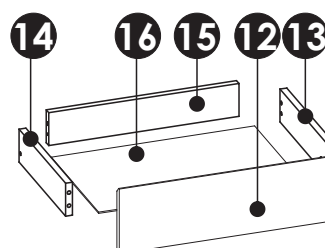

SHETLAND - 51

PL.

UWAGA! Mebel należy
zamocować do ściany
ryzyka związanego
przewróceniem się mebla.

<p>E0 x14</p> 	<p>E1 14 \varnothing15 x 12mm</p> 	<p>F1 x14</p> 
--	---	--

SHETLAND - 51

1	527	399	28	x1	2/2
2	527	338	16	x1	1/2
3	527	338	16	x1	1/2
4	527	399	28	x1	2/2
5	1360	400	28	x1	1/2
6	1360	400	28	x1	1/2
7	487	60	16	x2	1/2
8	460	322	16	x2	1/2
9	324	322	16	x1	1/2
10	337	521	16	x1	2/2
11	497	157	16	x1	2/2
12	494	157	16	x2	2/2
13	330	80	16	x3	1/2
14	330	80	16	x3	1/2
15	430	80	16	x3	1/2
16	461	335	3	x3	1/2
17	540	501	3	x1	2/2
18	540	476	3	x1	2/2
19	540	338	3	x1	2/2

4

5 ▶

6 ▶

7 ▶

8 ▶

9 ▶

max.
5 kg

max.
50 kg