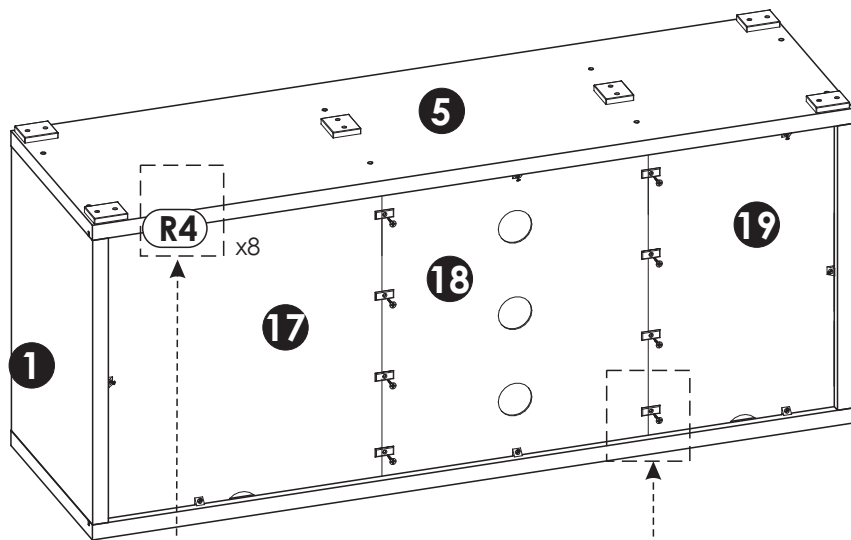

SHETLAND - 51

PL.

UWAGA! Mebel należy
zamocować do ściany
ryzyka związanego
przewróceniem się mebla.

<p>E0 x14</p> 	<p>E1 14 \varnothing15 x 12mm</p> 	<p>F1 x14</p> 
--	---	--

SHETLAND - 51

1	527	399	28	x1	2/2
2	527	338	16	x1	1/2
3	527	338	16	x1	1/2
4	527	399	28	x1	2/2
5	1360	400	28	x1	1/2
6	1360	400	28	x1	1/2
7	487	60	16	x2	1/2
8	460	322	16	x2	1/2
9	324	322	16	x1	1/2
10	337	521	16	x1	2/2
11	497	157	16	x1	2/2
12	494	157	16	x2	2/2
13	330	80	16	x3	1/2
14	330	80	16	x3	1/2
15	430	80	16	x3	1/2
16	461	335	3	x3	1/2
17	540	501	3	x1	2/2
18	540	476	3	x1	2/2
19	540	338	3	x1	2/2

4

5 ▶

6 ▶

7 ▶

8 ▶

9 ▶

max.
5 kg

max.
50 kg