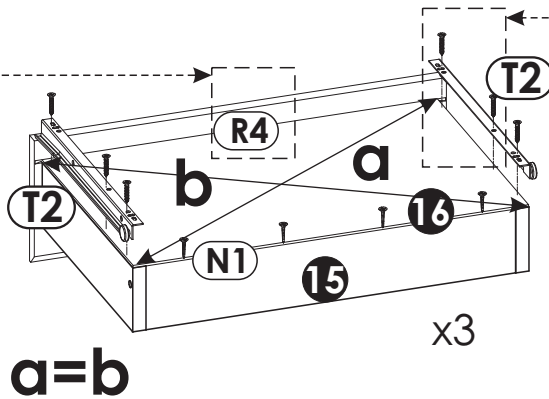

SHETLAND - 51

PL.

UWAGA! Mebel należy
zamocować do ściany
ryzyka związanego
przewróceniem się mebla.

<p>E0 x14</p> 	<p>E1 14 \varnothing15 x 12mm</p> 	<p>F1 x14</p> 
--	---	--

SHETLAND - 51

1	527	399	28	x1	2/2
2	527	338	16	x1	1/2
3	527	338	16	x1	1/2
4	527	399	28	x1	2/2
5	1360	400	28	x1	1/2
6	1360	400	28	x1	1/2
7	487	60	16	x2	1/2
8	460	322	16	x2	1/2
9	324	322	16	x1	1/2
10	337	521	16	x1	2/2
11	497	157	16	x1	2/2
12	494	157	16	x2	2/2
13	330	80	16	x3	1/2
14	330	80	16	x3	1/2
15	430	80	16	x3	1/2
16	461	335	3	x3	1/2
17	540	501	3	x1	2/2
18	540	476	3	x1	2/2
19	540	338	3	x1	2/2

4

5 ▶

6 ▶

7 ▶

8 ▶

9 ▶

max.
5 kg

max.
50 kg