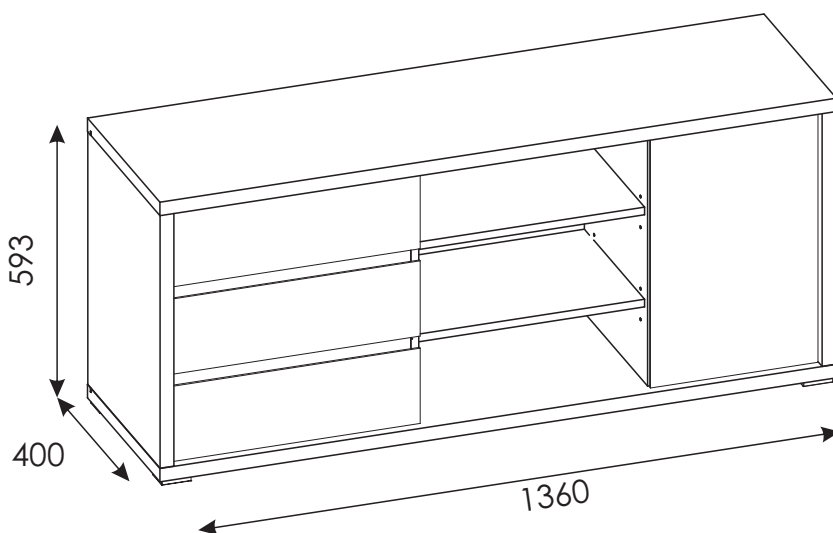

SHETLAND - 51

PL.

UWAGA! Mebel należy
zamocować do ściany
ryzyka związanego
przewróceniem się mebla.

<p>E0 x14</p> 	<p>E1 14 \varnothing15 x 12mm</p> 	<p>F1 x14</p> 
--	---	--

SHETLAND - 51

1	527	399	28	x1	2/2
2	527	338	16	x1	1/2
3	527	338	16	x1	1/2
4	527	399	28	x1	2/2
5	1360	400	28	x1	1/2
6	1360	400	28	x1	1/2
7	487	60	16	x2	1/2
8	460	322	16	x2	1/2
9	324	322	16	x1	1/2
10	337	521	16	x1	2/2
11	497	157	16	x1	2/2
12	494	157	16	x2	2/2
13	330	80	16	x3	1/2
14	330	80	16	x3	1/2
15	430	80	16	x3	1/2
16	461	335	3	x3	1/2
17	540	501	3	x1	2/2
18	540	476	3	x1	2/2
19	540	338	3	x1	2/2

4

5 ▶

6 ▶

7 ▶

8 ▶

9 ▶

max.
5 kg

max.
50 kg