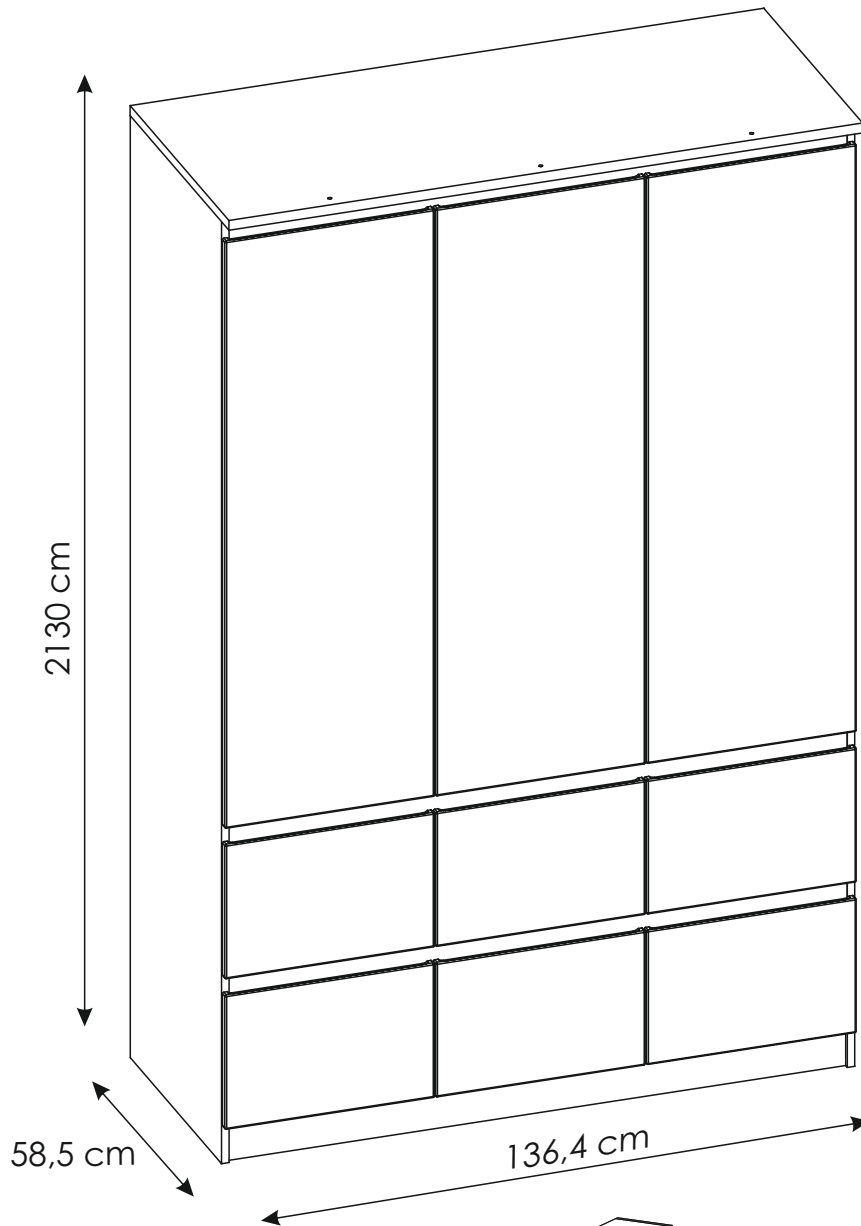

BOSS13

PL.
UWAGA! Mebel należy trwale zamocować do ściany, aby uniknąć ryzyka związanego z przewróceniem się mebla. W paczce nie ma śrub mocujących, ponieważ rodzaj mocowania należy odpowiednio dobrać do rodzaju ściany. Dobierz właściwe do Twojego rodzaju ściany.