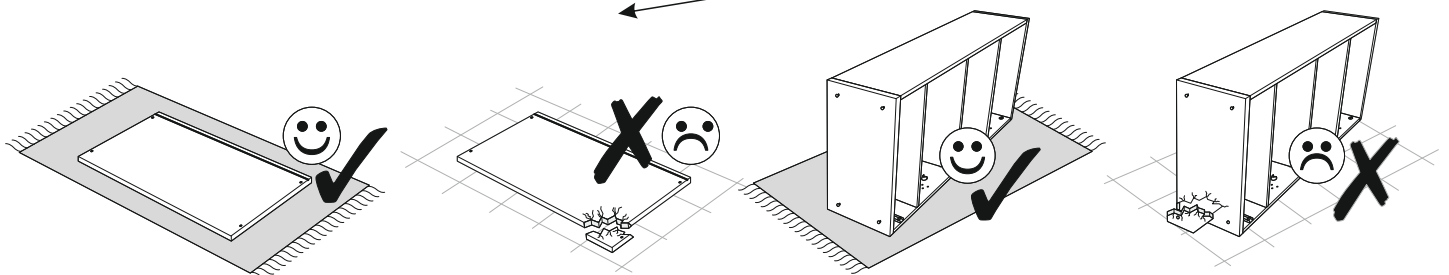

BOSS13

PL.
UWAGA! Mebel należy trwale zamocować do ściany, aby uniknąć ryzyka związanego z przewróceniem się mebla. W paczce nie ma śrub mocujących, ponieważ rodzaj mocowania należy odpowiednio dobrać do rodzaju ściany. Dobierz właściwe do Twojego rodzaju ściany.

SK.
POZOR! Nábytok musí byť trvalo pripevnený k stene tak, aby sa zamedžilo riziku prevrátenia. Balík neobsahuje upevňovacie skrutky, pretože typ upevnenia je treba vybrať podľa typu steny. Vyberte typ vhodný pre Vašu stenu.

FR.
ATTENTION! Ce meuble doit être fixé en permanence au mur pour éviter les risques de chute. Les vis de fixation ne sont pas livrées car le type de fixation doit être choisi en fonction du type de mur. Sélectionnez les fixations adaptées au mur.

HU.
FIGYELEM! Rögzítse a bútorokat a falhoz, hogy elkerülje a bútor felborulásának kockázatát. A készletben nem találhatóak rögzítőcsavarok, mivel a rögzítés típusa a fal típusától függ. Válassza ki a fal típusának megfelelő kötőelemeket.