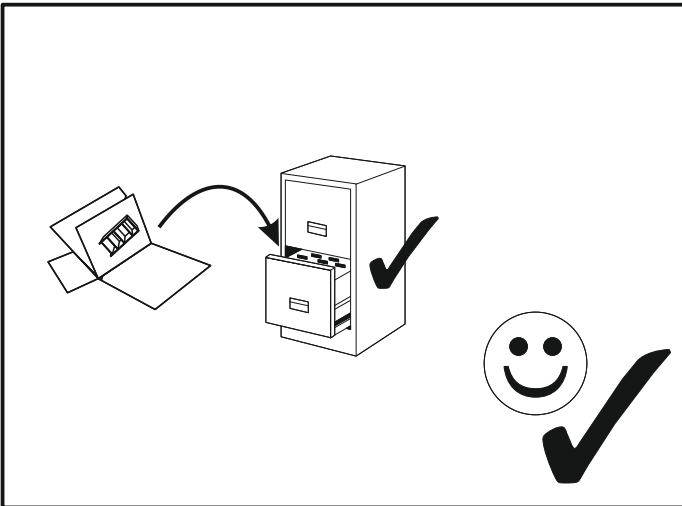

BOSS13

PL.
UWAGA! Mebel należy trwale zamocować do ściany, aby uniknąć ryzyka związanego z przewróceniem się mebla. W paczce nie ma śrub mocujących, ponieważ rodzaj mocowania należy odpowiednio dobrać do rodzaju ściany. Dobierz właściwe do Twojego rodzaju ściany.

SK.
POZOR! Nábytok musí byť trvalo pripevnený k stene tak, aby sa zamedžilo riziku prevrátenia. Balík neobsahuje upevňovacie skrutky, pretože typ upevnenia je treba vybrať podľa typu steny. Vyberte typ vhodný pre Vašu stenu.

HU.
FIGYELEM! Rögzítse a bútorokat a falhoz, hogy elkerülje a bútor felborulásának kockázatát. A készletben nem találhatóak rögzítőcsavarok, mivel a rögzítés típusa a fal típusától függ. Válassza ki a fal típusának megfelelő kötőelemeket.