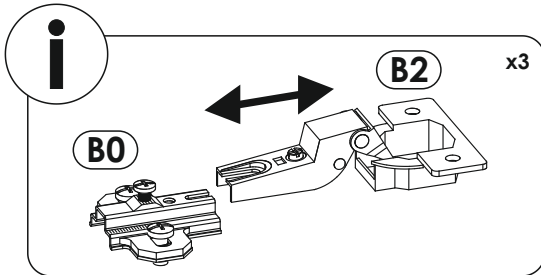

BOSS13

1	2103	540	16	x1	4/4
2	1327	519	16	x1	3/4
3	648	503	16	x2	1/4
4	2103	540	16	x1	4/4
5	1364	585	22	x1	2/4
6A	1331	90	16	x1	2/4
6B	1331	90	16	x1	2/4
7	1331	60	16	x3	3/4
8	430	503	16	x3	3/4
9	884	90	16	x1	3/4
10	1331	503	16	x1	1/4
11	1331	90	16	x2	2/4
12	1331	80	16	x2	2/4
13	450	200	16	x6	1/4
14	450	200	16	x6	1/4
15	374	200	16	x4	1/4
16	382	200	16	x2	1/4
17	404	455	3	x4	1/4
18	412	455	3	x2	1/4
19	2019	898	3	x1	4/4
20	2019	445	3	x1	4/4

BOSX03	21	451	1311	16	x3	1/1
	22	451	300	16	x2	1/1
	23	451	300	16	x2	1/1
	24	451	300	16	x2	1/1