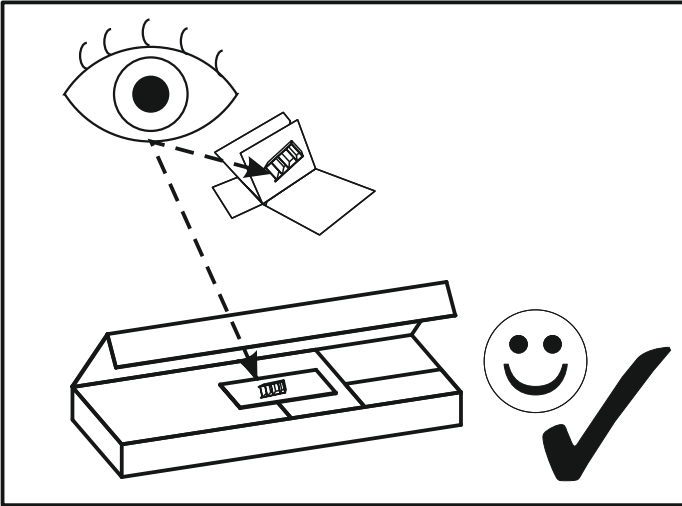

BOSS13

PL.
UWAGA! Mebel należy trwale zamocować do ściany, aby uniknąć ryzyka związanego z przewróceniem się mebla. W paczce nie ma śrub mocujących, ponieważ rodzaj mocowania należy odpowiednio dobrać do rodzaju ściany. Dobierz właściwe do Twojego rodzaju ściany.

SK.
POZOR! Nábytok musí byť trvalo pripevnený k stene tak, aby sa zamedžilo riziku prevrátenia. Balík neobsahuje upevňovacie skrutky, pretože typ upevnenia je treba vybrať podľa typu steny. Vyberte typ vhodný pre Vašu stenu.

HU.
FIGYELEM! Rögzítse a bútorokat a falhoz, hogy elkerülje a bútor felborulásának kockázatát. A készletben nem találhatóak rögzítőcsavarok, mivel a rögzítés típusa a fal típusától függ. Válassza ki a fal típusának megfelelő kötőelemeket.