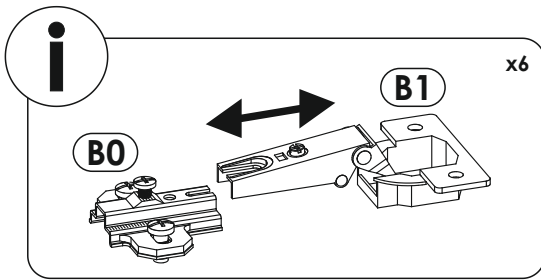

BOSS13

1	2103	540	16	x1	4/4
2	1327	519	16	x1	3/4
3	648	503	16	x2	1/4
4	2103	540	16	x1	4/4
5	1364	585	22	x1	2/4
6A	1331	90	16	x1	2/4
6B	1331	90	16	x1	2/4
7	1331	60	16	x3	3/4
8	430	503	16	x3	3/4
9	884	90	16	x1	3/4
10	1331	503	16	x1	1/4
11	1331	90	16	x2	2/4
12	1331	80	16	x2	2/4
13	450	200	16	x6	1/4
14	450	200	16	x6	1/4
15	374	200	16	x4	1/4
16	382	200	16	x2	1/4
17	404	455	3	x4	1/4
18	412	455	3	x2	1/4
19	2019	898	3	x1	4/4
20	2019	445	3	x1	4/4

BOSX03	21	451	1311	16	x3	1/1
	22	451	300	16	x2	1/1
	23	451	300	16	x2	1/1
	24	451	300	16	x2	1/1