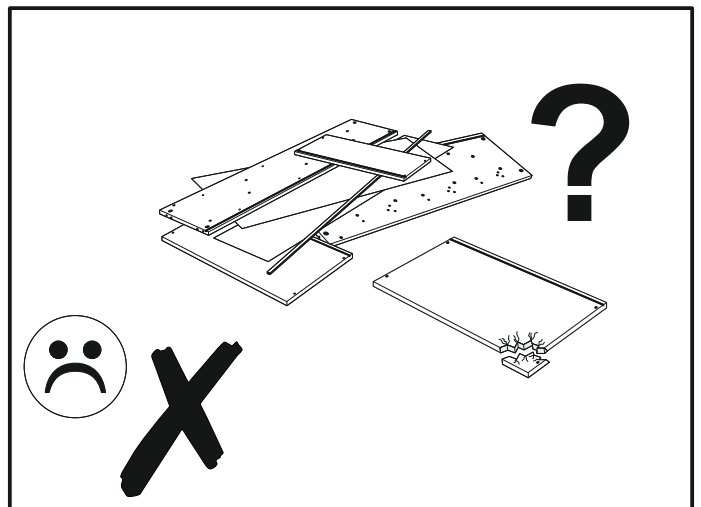

BOSS13

PL.
UWAGA! Mebel należy trwale zamocować do ściany, aby uniknąć ryzyka związanego z przewróceniem się mebla. W paczce nie ma śrub mocujących, ponieważ rodzaj mocowania należy odpowiednio dobrać do rodzaju ściany. Dobierz właściwe do Twojego rodzaju ściany.

SK.
POZOR! Nábytok musí byť trvalo pripevnený k stene tak, aby sa zamedžilo riziku prevrátenia. Balík neobsahuje upevňovacie skrutky, pretože typ upevnenia je treba vybrať podľa typu steny. Vyberte typ vhodný pre Vašu stenu.