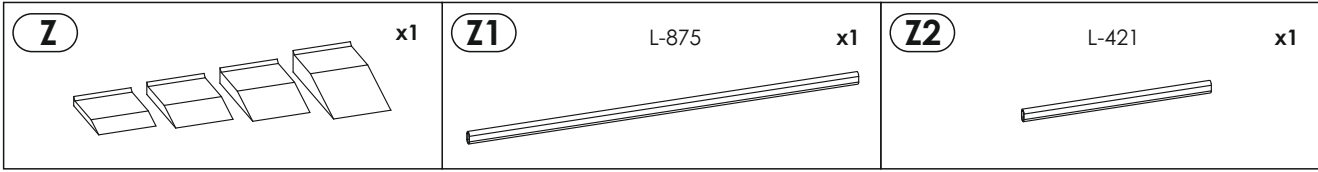

BOSS13

1	2103	540	16	x1	4/4
2	1327	519	16	x1	3/4
3	648	503	16	x2	1/4
4	2103	540	16	x1	4/4
5	1364	585	22	x1	2/4
6A	1331	90	16	x1	2/4
6B	1331	90	16	x1	2/4
7	1331	60	16	x3	3/4
8	430	503	16	x3	3/4
9	884	90	16	x1	3/4
10	1331	503	16	x1	1/4
11	1331	90	16	x2	2/4
12	1331	80	16	x2	2/4
13	450	200	16	x6	1/4
14	450	200	16	x6	1/4
15	374	200	16	x4	1/4
16	382	200	16	x2	1/4
17	404	455	3	x4	1/4
18	412	455	3	x2	1/4
19	2019	898	3	x1	4/4
20	2019	445	3	x1	4/4

BOSX03	21	451	1311	16	x3	1/1
	22	451	300	16	x2	1/1
	23	451	300	16	x2	1/1
	24	451	300	16	x2	1/1