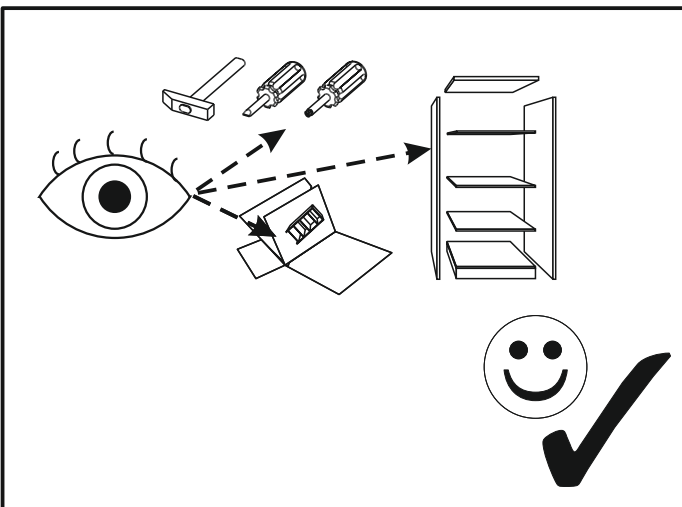

BOSS13

PL.
UWAGA! Mebel należy trwale zamocować do ściany, aby uniknąć ryzyka związanego z przewróceniem się mebla. W paczce nie ma śrub mocujących, ponieważ rodzaj mocowania należy odpowiednio dobrać do rodzaju ściany. Dobierz właściwe do Twojego rodzaju ściany.

SK.
POZOR! Nábytok musí byť trvalo pripevnený k stene tak, aby sa zamedžilo riziku prevrátenia. Balík neobsahuje upevňovacie skrutky, pretože typ upevnenia je treba vybrať podľa typu steny. Vyberte typ vhodný pre Vašu stenu.

FR.
ATTENTION! Ce meuble doit être fixé en permanence au mur pour éviter les risques de chute. Les vis de fixation ne sont pas livrées car le type de fixation doit être choisi en fonction du type de mur. Sélectionnez les fixations adaptées au mur.

HU.
FIGYELEM! Rögzítse a bútorokat a falhoz, hogy elkerülje a bútor felborulásának kockázatát. A készletben nem találhatóak rögzítőcsavarok, mivel a rögzítés típusa a fal típusától függ. Válassza ki a fal típusának megfelelő kötőelemeket.