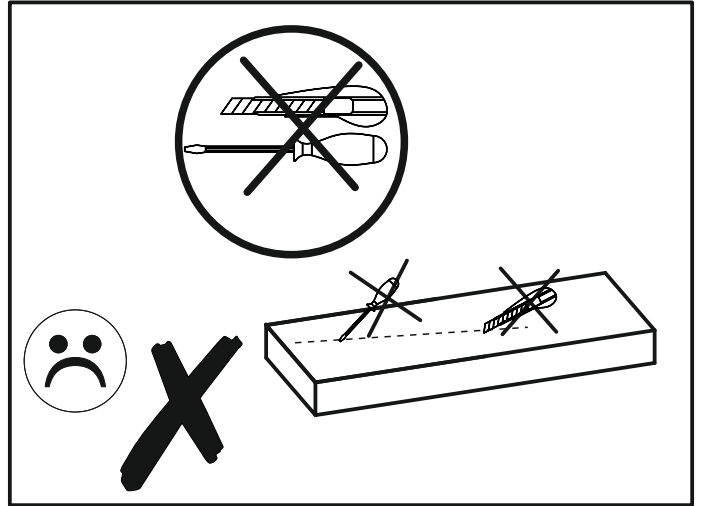

BOSS13

PL.
UWAGA! Mebel należy trwale zamocować do ściany, aby uniknąć ryzyka związanego z przewróceniem się mebla. W paczce nie ma śrub mocujących, ponieważ rodzaj mocowania należy odpowiednio dobrać do rodzaju ściany. Dobierz właściwe do Twojego rodzaju ściany.

SK.
POZOR! Nábytok musí byť trvalo pripevnený k stene tak, aby sa zamedžilo riziku prevrátenia. Balík neobsahuje upevňovacie skrutky, pretože typ upevnenia je treba vybrať podľa typu steny. Vyberte typ vhodný pre Vašu stenu.

HU.
FIGYELEM! Rögzítse a bútorokat a falhoz, hogy elkerülje a bútor felborulásának kockázatát. A készletben nem találhatóak rögzítőcsavarok, mivel a rögzítés típusa a fal típusától függ. Válassza ki a fal típusának megfelelő kötőelemeket.