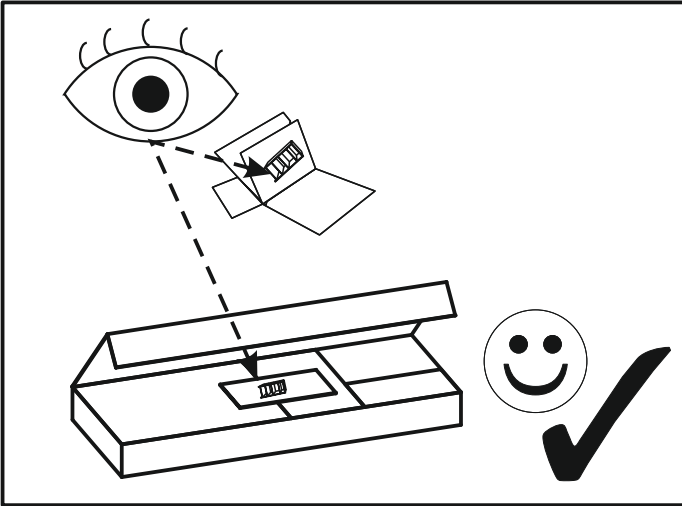

BOSS14

PL.
UWAGA! Mebel należy trwale zamocować do ściany, aby uniknąć ryzyka związanego z przewróceniem się mebla. W paczce nie ma śrub mocujących, ponieważ rodzaj mocowania należy odpowiednio dobrać do rodzaju ściany. Dobierz właściwe do Twojego rodzaju ściany.

SK.
POZOR! Nábytok musí byť trvalo pripevnený k stene tak, aby sa zamedžilo riziku prevrátenia. Balík neobsahuje upevňovacie skrutky, pretože typ upevnenia je treba vybrať podľa typu steny. Vyberte typ vhodný pre Vašu stenu.

HU.
FIGYELEM! Rögzítse a bútorokat a falhoz, hogy elkerülje a bútor felborulásának kockázatát. A készletben nem találhatóak rögzítőcsavarok, mivel a rögzítés típusa a fal típusától függ. Válassza ki a fal típusának megfelelő kötőelemeket.