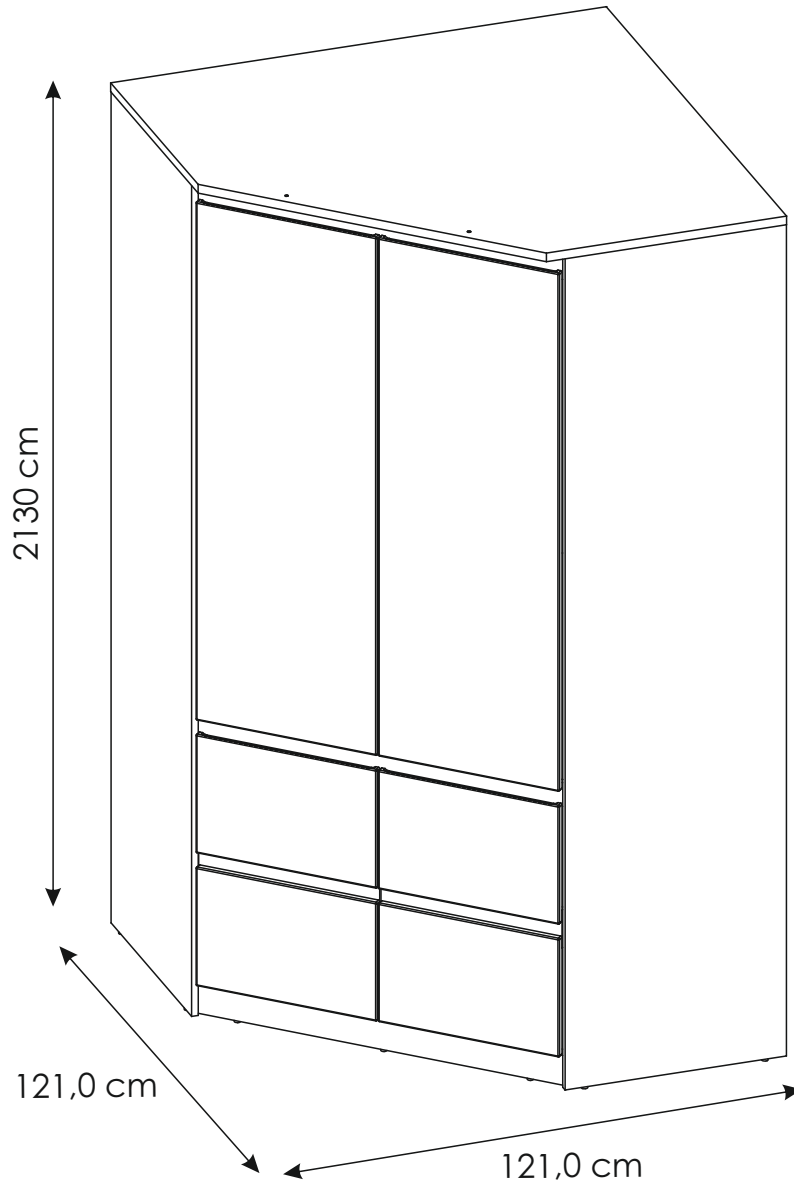

BOSS14

PL.
UWAGA! Mebel należy trwale zamocować do ściany, aby uniknąć ryzyka związanego z przewróceniem się mebla. W paczce nie ma śrub mocujących, ponieważ rodzaj mocowania należy odpowiednio dobrać do rodzaju ściany. Dobierz właściwe do Twojego rodzaju ściany.