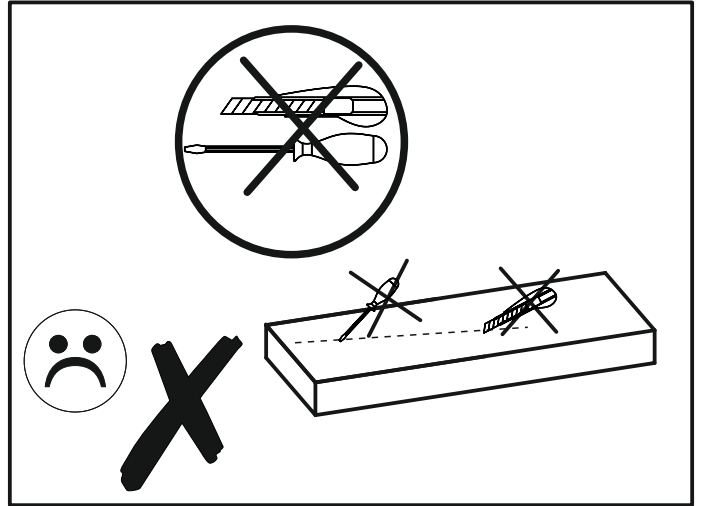

BOSS14

PL.
UWAGA! Mebel należy trwale zamocować do ściany, aby uniknąć ryzyka związanego z przewróceniem się mebla. W paczce nie ma śrub mocujących, ponieważ rodzaj mocowania należy odpowiednio dobrać do rodzaju ściany. Dobierz właściwe do Twojego rodzaju ściany.

SK.
POZOR! Nábytok musí byť trvalo pripevnený k stene tak, aby sa zamedžilo riziku prevrátenia. Balík neobsahuje upevňovacie skrutky, pretože typ upevnenia je treba vybrať podľa typu steny. Vyberte typ vhodný pre Vašu stenu.

HU.
FIGYELEM! Rögzítse a bútorokat a falhoz, hogy elkerülje a bútor felborulásának kockázatát. A készletben nem találhatóak rögzítőcsavarok, mivel a rögzítés típusa a fal típusától függ. Válassza ki a fal típusának megfelelő kötőelemeket.