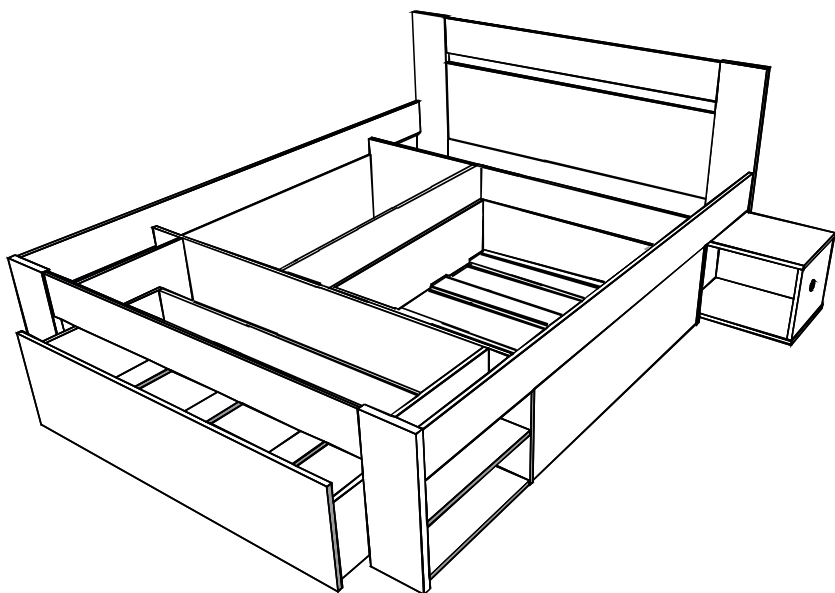

REA&AVA™**REA Kira
90**

	960
	900
	2050

**1/3 (korpus)**

1 	2 	3 	4 	5 	6 	7 							
kolík 8x35	46ks	tiahlo	24ks	excenter	40ks	krytka	20ks	tiahlo obojsstranné	8ks	kolík 8x60	14ks	kľazák	12ks

8 	11 	14 	15 				
klinec 1,2x25	24ks	skrutka zh 3,5x16	12ks	uholník	6ks	doraz	4ks