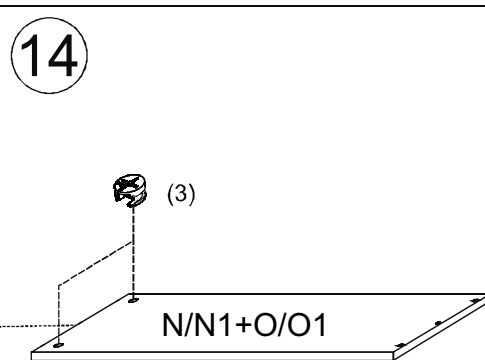

10

11

12

2/3 (zásuvky)

1		2		3		4		9		10		12	
kolík 8x35	22ks	ťahlo	22ks	excenter	22ks	krytka	8ks	koliesko 24	8ks	skrutka zh 3x20	16ks	konfirmát 7x50	8ks

3/3 (nočný stolík)

1		2		3		4		9		11	
kolík 8x35	8ks	tiahlo	8ks	excenter	8ks	krytka	8ks	koliesko 24	4ks	skrutka zh 3,5x16	8ks