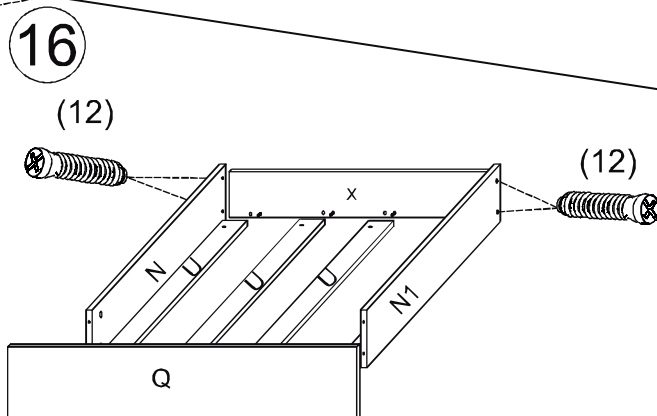

10

11

12

2/3 (zásuvky)

1		2		3		4		9		10		12	
kolík 8x35	22ks	ťahlo	22ks	excenter	22ks	krytka	8ks	koliesko 24	8ks	skrutka zh 3x20	16ks	konfirmát 7x50	8ks

3/3 (nočný stolík)

1		2		3		4		9		11	
kolík 8x35	8ks	tiahlo	8ks	excenter	8ks	krytka	8ks	koliesko 24	4ks	skrutka zh 3,5x16	8ks