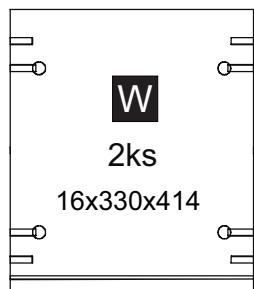

10

11

12

2/3 (zásuvky)

1		2		3		4		9		10		12	
kolík 8x35	22ks	ťahlo	22ks	excenter	22ks	krytka	8ks	koliesko 24	8ks	skrutka zh 3x20	16ks	konfirmát 7x50	8ks

3/3 (nočný stolík)

1		2		3		4		9		11	
kolík 8x35	8ks	tiahlo	8ks	excenter	8ks	krytka	8ks	koliesko 24	4ks	skrutka zh 3,5x16	8ks