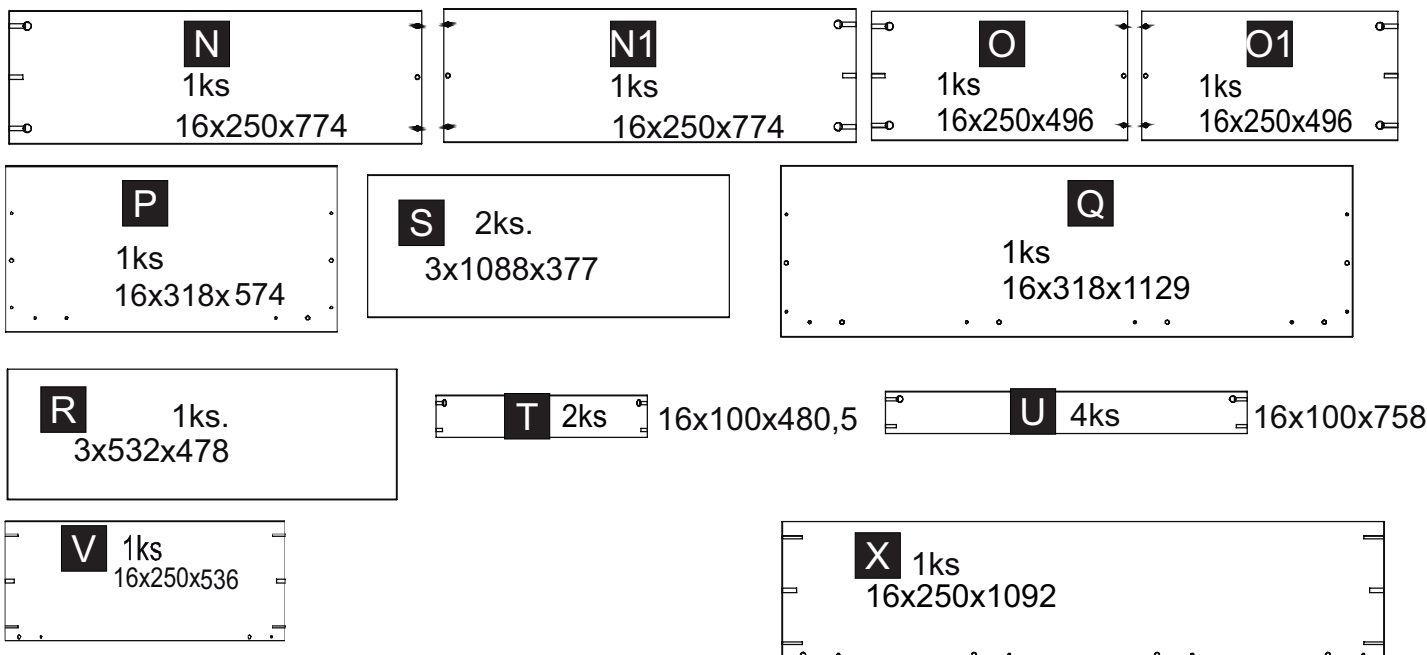

REA&AVA™**REA Kira
90**

	960
	900
	2050

**1/3 (korpus)**

1 	2 	3 	4 	5 	6 	7 							
kolík 8x35	46ks	tiahlo	24ks	excenter	40ks	krytka	20ks	tiahlo obojsstranné	8ks	kolík 8x60	14ks	kľazák	12ks

8 	11 	14 	15 				
klinec 1,2x25	24ks	skrutka zh 3,5x16	12ks	uholník	6ks	doraz	4ks

10

11

12

2/3 (zásuvky)

1		2		3		4		9		10		12	
kolík 8x35	22ks	ťahlo	22ks	excenter	22ks	krytka	8ks	koliesko 24	8ks	skrutka zh 3x20	16ks	konfirmát 7x50	8ks

3/3 (nočný stolík)

1		2		3		4		9		11	
kolík 8x35	8ks	tiahlo	8ks	excenter	8ks	krytka	8ks	koliesko 24	4ks	skrutka zh 3,5x16	8ks