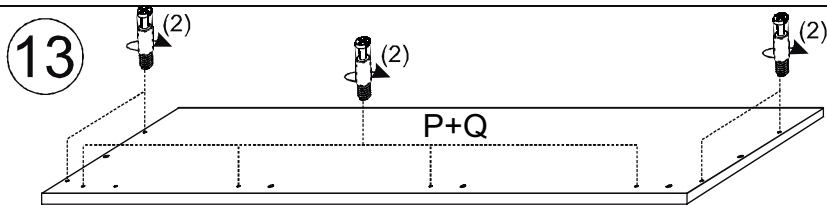

10

11

12

2/3 (zásuvky)

1		2		3		4		9		10		12	
kolík 8x35	22ks	ťahlo	22ks	excenter	22ks	krytka	8ks	koliesko 24	8ks	skrutka zh 3x20	16ks	konfirmát 7x50	8ks

3/3 (nočný stolík)

1		2		3		4		9		11	
kolík 8x35	8ks	tiahlo	8ks	excenter	8ks	krytka	8ks	koliesko 24	4ks	skrutka zh 3,5x16	8ks