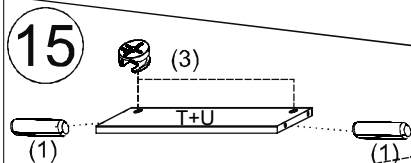

10

11

12

2/3 (zásuvky)

1		2		3		4		9		10		12	
kolík 8x35	22ks	ťahlo	22ks	excenter	22ks	krytka	8ks	koliesko 24	8ks	skrutka zh 3x20	16ks	konfirmát 7x50	8ks

3/3 (nočný stolík)

1		2		3		4		9		11	
kolík 8x35	8ks	tiahlo	8ks	excenter	8ks	krytka	8ks	koliesko 24	4ks	skrutka zh 3,5x16	8ks