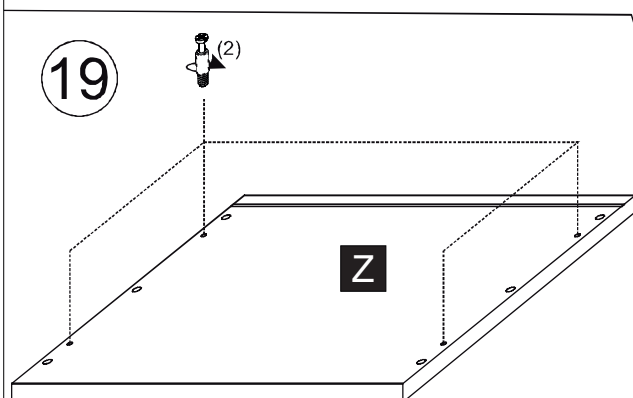

10

11

12

2/3 (zásuvky)

1		2		3		4		9		10		12	
kolík 8x35	22ks	ťahlo	22ks	excenter	22ks	krytka	8ks	koliesko 24	8ks	skrutka zh 3x20	16ks	konfirmát 7x50	8ks

3/3 (nočný stolík)

1		2		3		4		9		11	
kolík 8x35	8ks	tiahlo	8ks	excenter	8ks	krytka	8ks	koliesko 24	4ks	skrutka zh 3,5x16	8ks