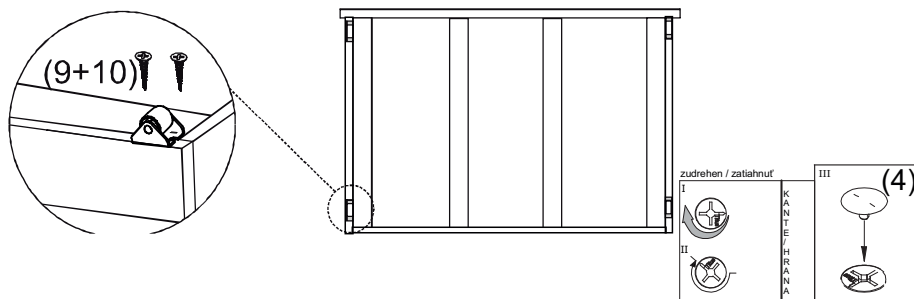

10

11

12

2/3 (zásuvky)

1		2		3		4		9		10		12	
kolík 8x35	22ks	ťahlo	22ks	excenter	22ks	krytka	8ks	koliesko 24	8ks	skrutka zh 3x20	16ks	konfirmát 7x50	8ks

3/3 (nočný stolík)

1		2		3		4		9		11	
kolík 8x35	8ks	tiahlo	8ks	excenter	8ks	krytka	8ks	koliesko 24	4ks	skrutka zh 3,5x16	8ks