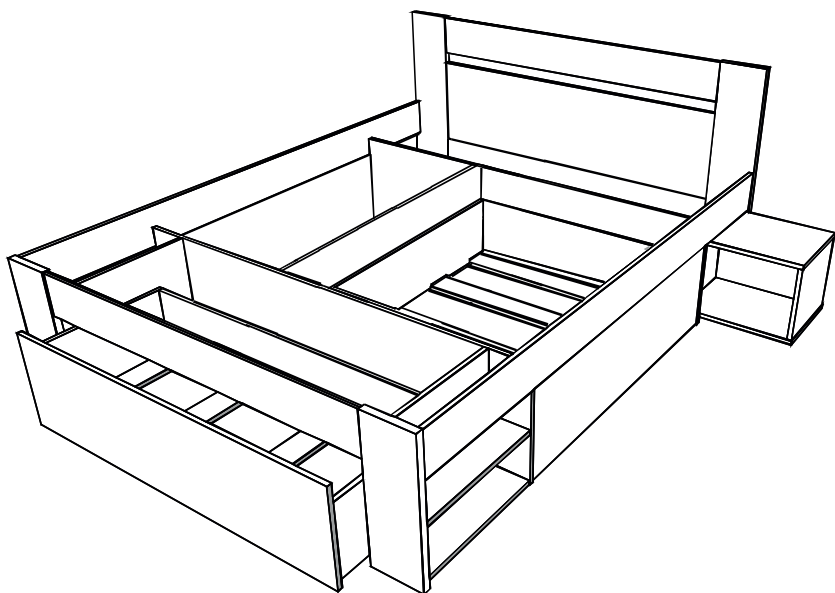

REA&AVA™**REA Kira
120**

	1260
	900
	2050

**1/3 (korpus)**

1		2		3		4		5		6		7	
kolík 8x35	46ks	tiahlo	24ks	excenter	40ks	krytka	20ks	tiahlo obojsstranné	8ks	kolík 8x60	14ks	kľazák	12ks

8		11		14		15	
klinec 1,2x25	24ks	skrutka zh 3,5x16	12ks	uholník	6ks	doraz	4ks