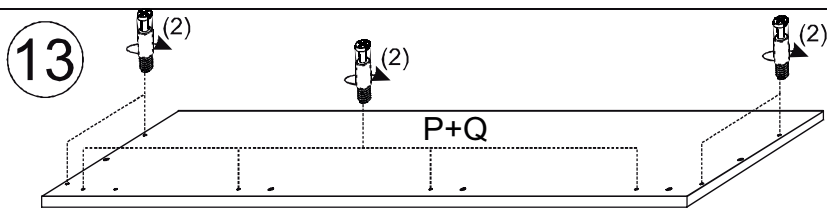

10

11

12

2/3 (zásuvky)

1		2		3		4		9		10		12	
kolík 8x35	22ks	ťahlo	22ks	excenter	22ks	krytka	8ks	koliesko 24	8ks	skrutka zh 3x20	16ks	konfirmát 7x50	8ks

3/3 (nočný stolík)

1		2		3		4		9		11	
kolík 8x35	8ks	tiahlo	8ks	excenter	8ks	krytka	8ks	koliesko 24	4ks	skrutka zh 3,5x16	8ks