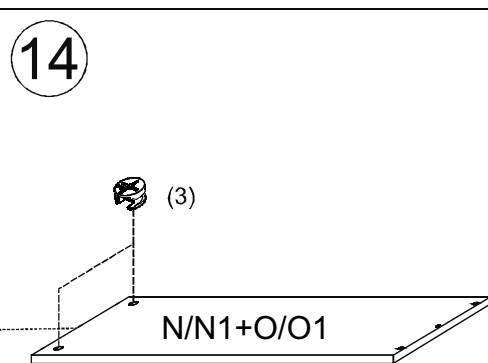

10

11

12

2/3 (zásuvky)

1		2		3		4		9		10		12	
kolík 8x35	22ks	ťahlo	22ks	excenter	22ks	krytka	8ks	koliesko 24	8ks	skrutka zh 3x20	16ks	konfirmát 7x50	8ks

3/3 (nočný stolík)

1		2		3		4		9		11	
kolík 8x35	8ks	tiahlo	8ks	excenter	8ks	krytka	8ks	koliesko 24	4ks	skrutka zh 3,5x16	8ks