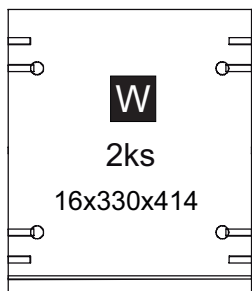

REA&AVA™**REA Kira
120**

	1260
	900
	2050

**1/3 (korpus)**

1		2		3		4		5		6		7	
kolík 8x35	46ks	tiahlo	24ks	excenter	40ks	krytka	20ks	tiahlo obojsstranné	8ks	kolík 8x60	14ks	kľazák	12ks

8		11		14		15	
klinec 1,2x25	24ks	skrutka zh 3,5x16	12ks	uholník	6ks	doraz	4ks

10

11

12

2/3 (zásuvky)

1		2		3		4		9		10		12	
kolík 8x35	22ks	ťahlo	22ks	excenter	22ks	krytka	8ks	koliesko 24	8ks	skrutka zh 3x20	16ks	konfirmát 7x50	8ks

3/3 (nočný stolík)

1		2		3		4		9		11	
kolík 8x35	8ks	tiahlo	8ks	excenter	8ks	krytka	8ks	koliesko 24	4ks	skrutka zh 3,5x16	8ks