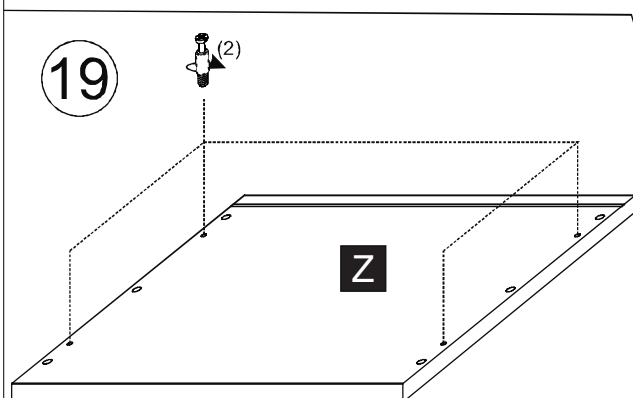

10

11

12

2/3 (zásuvky)

1		2		3		4		9		10		12	
kolík 8x35	34ks	ťahlo	36ks	excenter	36ks	krytka	12ks	koliesko 24	12ks	skrutka zh 3x20	24ks	konfirmát 7x50	12ks

3/3 (nočný stolík)

1		2		3		4		9		11	
kolík 8x35	16ks	tiahlo	16ks	excenter	16ks	krytka	16ks	koliesko 24	8ks	skrutka zh 3,5x16	16ks