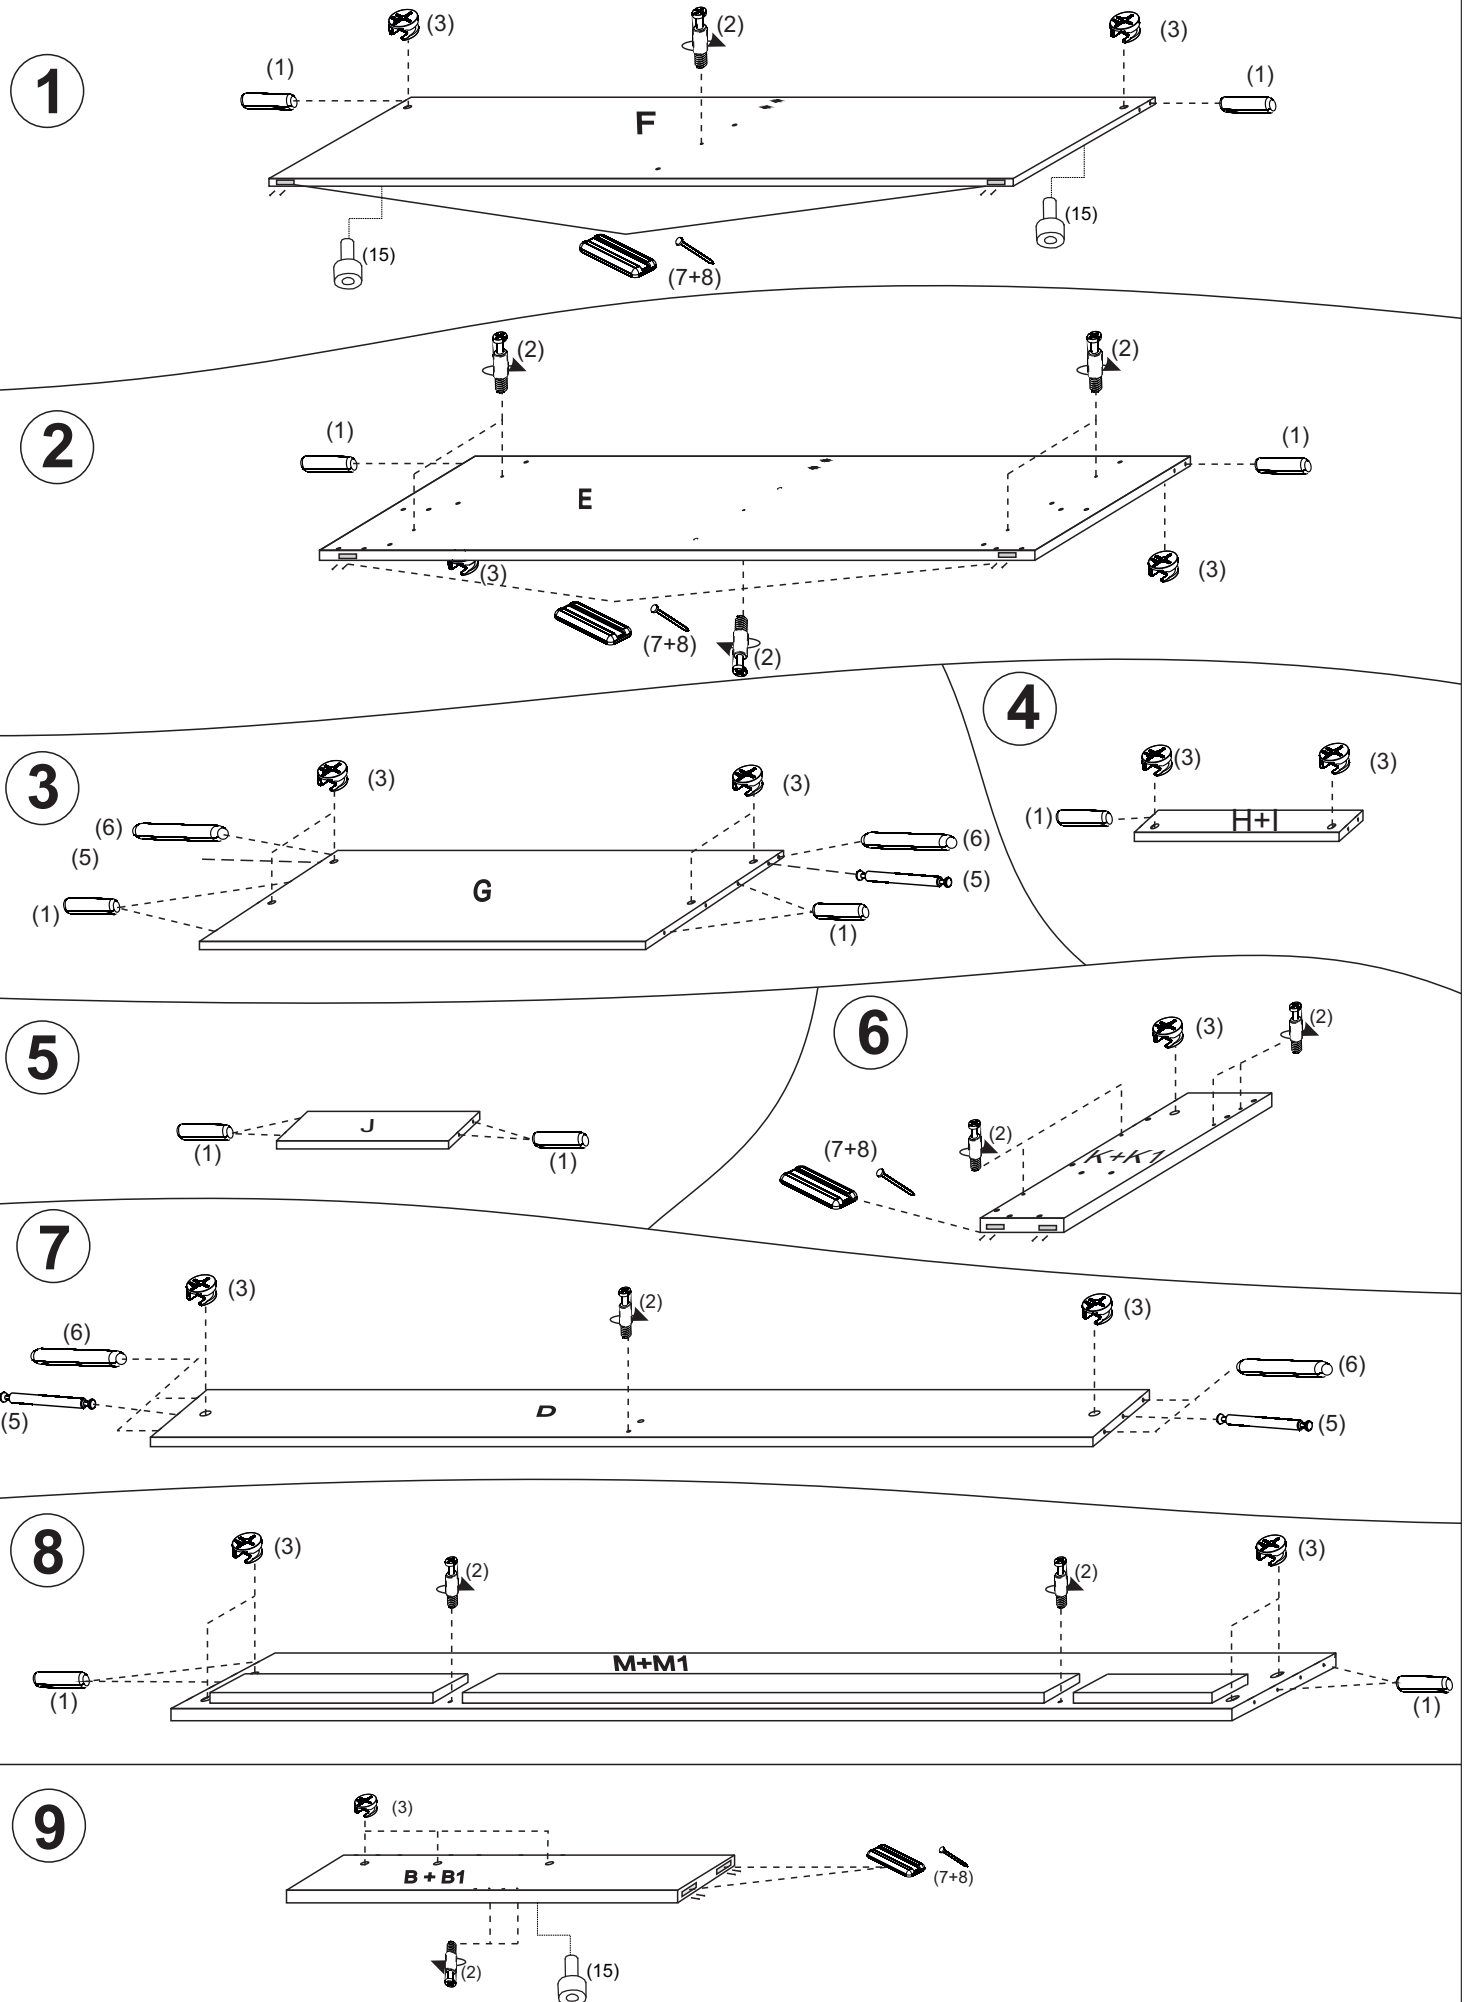

REA&AVA™**REA Kira
140**

	1460
	900
	2050

**1/3 (korpus)**

1		2		3		4		5		6		7	
kolík 8x35	46ks	tiahlo	24ks	excenter	44ks	krytka	20ks	tiahlo obojsstranné	10ks	kolík 8x60	14ks	kľzák	12ks

8		11		14		15	
klinec 1,2x25	24ks	skrutka zh 3,5x16	12ks	uholník	6ks	doraz	4ks

10

11

12

2/3 (zásuvky)

1		2		3		4		9		10		12	
kolík 8x35	34ks	ťahlo	36ks	excenter	36ks	krytka	12ks	koliesko 24	12ks	skrutka zh 3x20	24ks	konfirmát 7x50	12ks

3/3 (nočný stolík)

1		2		3		4		9		11	
kolík 8x35	16ks	tiahlo	16ks	excenter	16ks	krytka	16ks	koliesko 24	8ks	skrutka zh 3,5x16	16ks

20