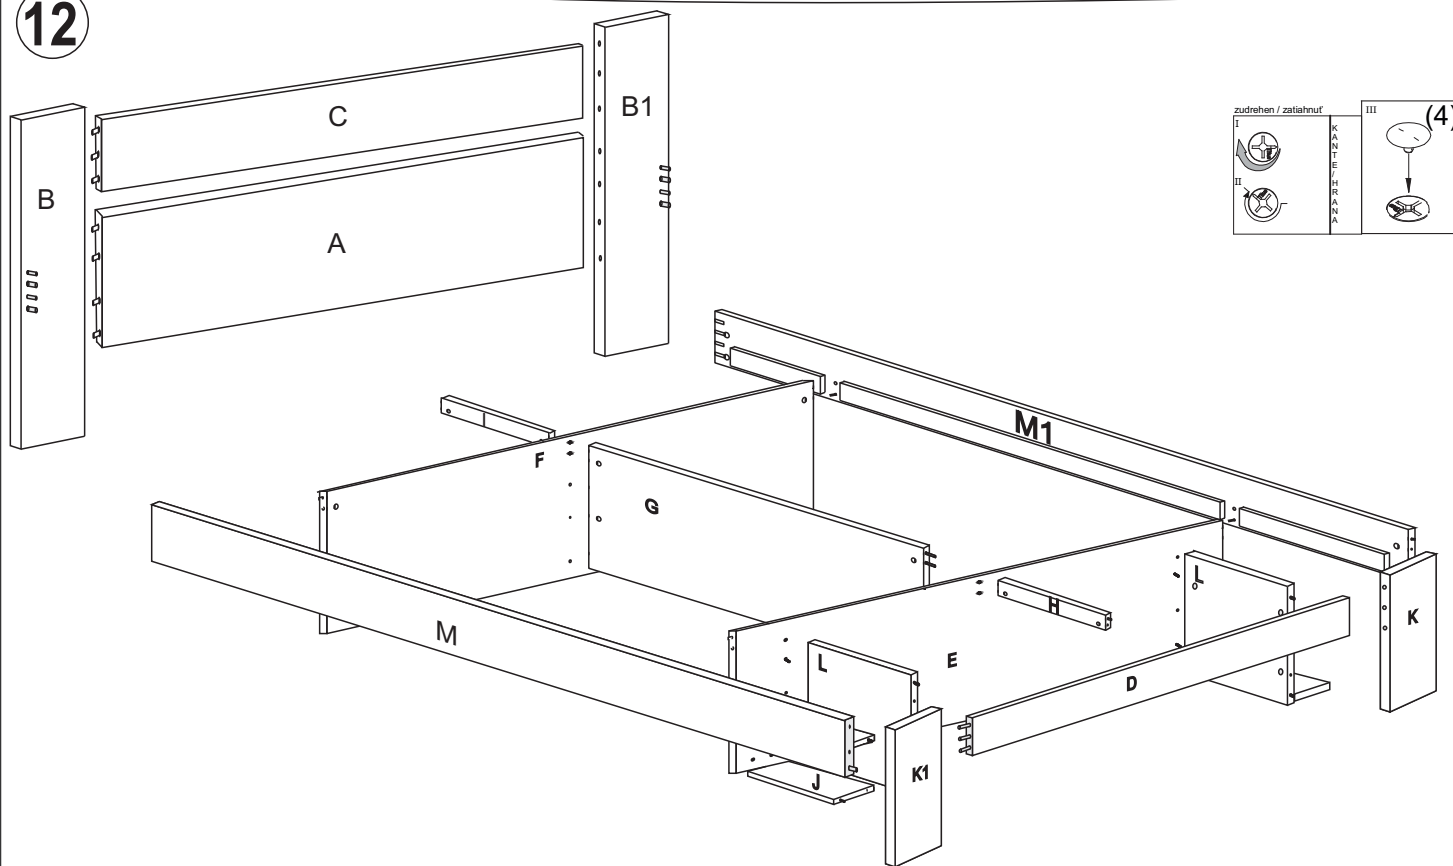

REA&AVA™**REA Kira
140**

	1460
	900
	2050

**1/3 (korpus)**

1		2		3		4		5		6		7	
kolík 8x35	46ks	tiahlo	24ks	excenter	44ks	krytka	20ks	tiahlo obojsstranné	10ks	kolík 8x60	14ks	kľzák	12ks

8		11		14		15	
klinec 1,2x25	24ks	skrutka zh 3,5x16	12ks	uholník	6ks	doraz	4ks

10

11

12

2/3 (zásuvky)

1		2		3		4		9		10		12	
kolík 8x35	34ks	ťahlo	36ks	excenter	36ks	krytka	12ks	koliesko 24	12ks	skrutka zh 3x20	24ks	konfirmát 7x50	12ks

3/3 (nočný stolík)

1		2		3		4		9		11	
kolík 8x35	16ks	tiahlo	16ks	excenter	16ks	krytka	16ks	koliesko 24	8ks	skrutka zh 3,5x16	16ks