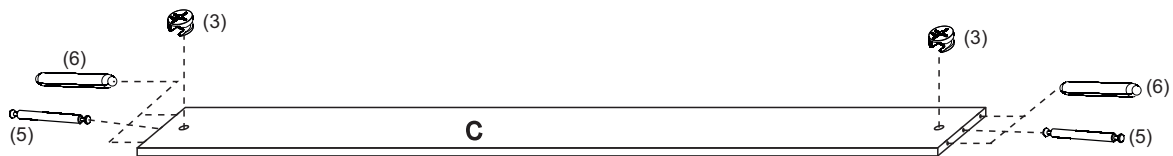

REA&AVA™**REA Kira
140**

	1460
	900
	2050

**1/3 (korpus)**

1		2		3		4		5		6		7	
kolík 8x35	46ks	tiahlo	24ks	excenter	44ks	krytka	20ks	tiahlo obojsstranné	10ks	kolík 8x60	14ks	kľzák	12ks

8		11		14		15	
klinec 1,2x25	24ks	skrutka zh 3,5x16	12ks	uholník	6ks	doraz	4ks

10

11

12

2/3 (zásuvky)

1		2		3		4		9		10		12	
kolík 8x35	34ks	ťahlo	36ks	excenter	36ks	krytka	12ks	koliesko 24	12ks	skrutka zh 3x20	24ks	konfirmát 7x50	12ks

3/3 (nočný stolík)

1		2		3		4		9		11	
kolík 8x35	16ks	tiahlo	16ks	excenter	16ks	krytka	16ks	koliesko 24	8ks	skrutka zh 3,5x16	16ks