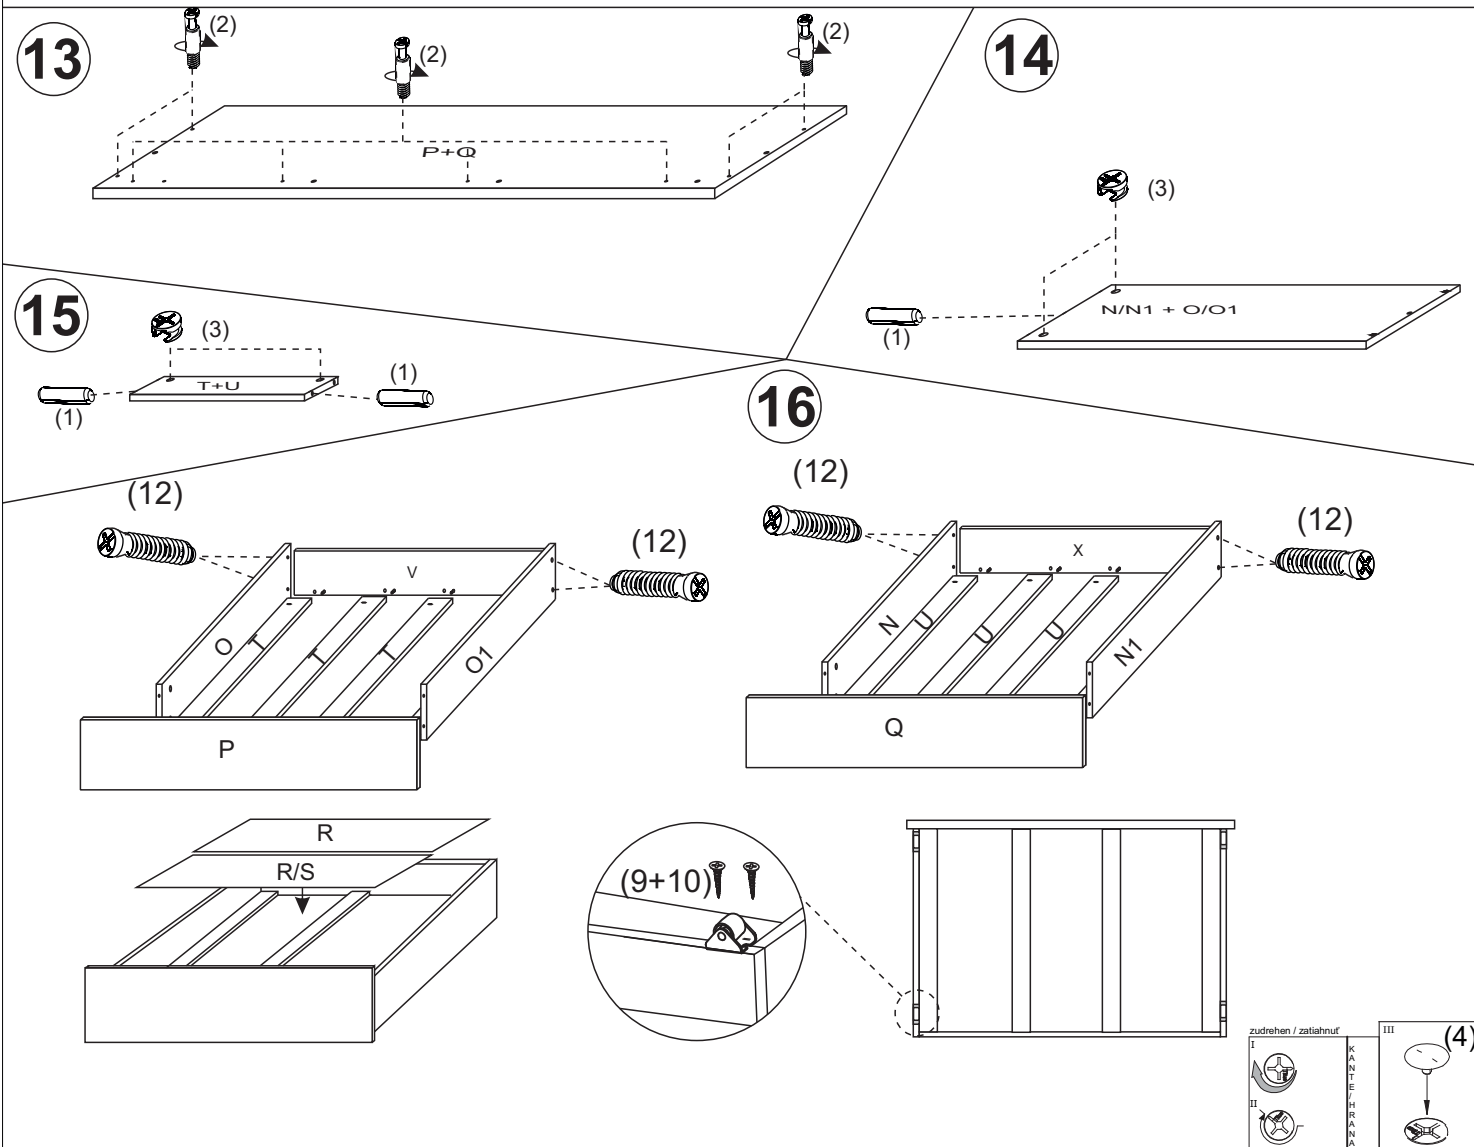

10

11

12

2/3 (zásuvky)

1		2		3		4		9		10		12	
kolík 8x35	34ks	ťahlo	36ks	excenter	36ks	krytka	12ks	koliesko 24	12ks	skrutka zh 3x20	24ks	konfirmát 7x50	12ks

3/3 (nočný stolík)

1		2		3		4		9		11	
kolík 8x35	16ks	tiahlo	16ks	excenter	16ks	krytka	16ks	koliesko 24	8ks	skrutka zh 3,5x16	16ks