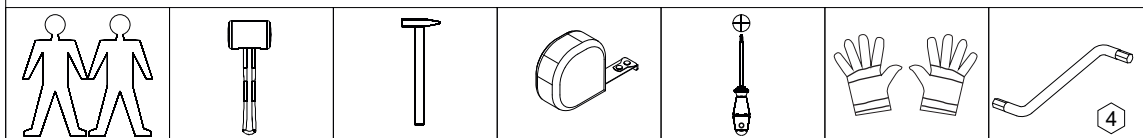

REA&AVA™**REA Kira
140**

	1460
	900
	2050

**1/3 (korpus)**

1		2		3		4		5		6		7	
kolík 8x35	46ks	tiahlo	24ks	excenter	44ks	krytka	20ks	tiahlo obojsstranné	10ks	kolík 8x60	14ks	kľzák	12ks

8		11		14		15	
klinec 1,2x25	24ks	skrutka zh 3,5x16	12ks	uholník	6ks	doraz	4ks