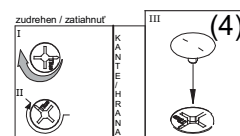

10

11

12

2/3 (zásuvky)

1		2		3		4		9		10		12	
kolík 8x35	34ks	ťahlo	36ks	excenter	36ks	krytka	12ks	koliesko 24	12ks	skrutka zh 3x20	24ks	konfirmát 7x50	12ks

3/3 (nočný stolík)

1		2		3		4		9		11	
kolík 8x35	16ks	tiahlo	16ks	excenter	16ks	krytka	16ks	koliesko 24	8ks	skrutka zh 3,5x16	16ks