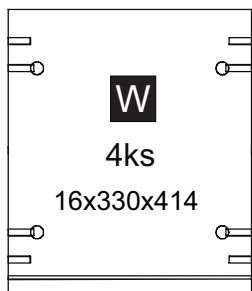

REA&AVA™**REA Kira
140**

	1460
	900
	2050

**1/3 (korpus)**

1		2		3		4		5		6		7	
kolík 8x35	46ks	tiahlo	24ks	excenter	44ks	krytka	20ks	tiahlo obojsstranné	10ks	kolík 8x60	14ks	kľzák	12ks

8		11		14		15	
klinec 1,2x25	24ks	skrutka zh 3,5x16	12ks	uholník	6ks	doraz	4ks

10

11

12

2/3 (zásuvky)

1		2		3		4		9		10		12	
kolík 8x35	34ks	ťahlo	36ks	excenter	36ks	krytka	12ks	koliesko 24	12ks	skrutka zh 3x20	24ks	konfirmát 7x50	12ks

3/3 (nočný stolík)

1		2		3		4		9		11	
kolík 8x35	16ks	tiahlo	16ks	excenter	16ks	krytka	16ks	koliesko 24	8ks	skrutka zh 3,5x16	16ks