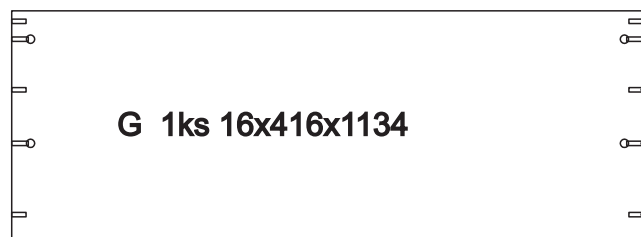

REA&AVA™**REA Kira
140**

	1460
	900
	2050

**1/3 (korpus)**

1		2		3		4		5		6		7	
kolík 8x35	46ks	tiahlo	24ks	excenter	44ks	krytka	20ks	tiahlo obojsstranné	10ks	kolík 8x60	14ks	kľzák	12ks

8		11		14		15	
klinec 1,2x25	24ks	skrutka zh 3,5x16	12ks	uholník	6ks	doraz	4ks

10

11

12

2/3 (zásuvky)

1		2		3		4		9		10		12	
kolík 8x35	34ks	ťahlo	36ks	excenter	36ks	krytka	12ks	koliesko 24	12ks	skrutka zh 3x20	24ks	konfirmát 7x50	12ks

3/3 (nočný stolík)

1		2		3		4		9		11	
kolík 8x35	16ks	tiahlo	16ks	excenter	16ks	krytka	16ks	koliesko 24	8ks	skrutka zh 3,5x16	16ks