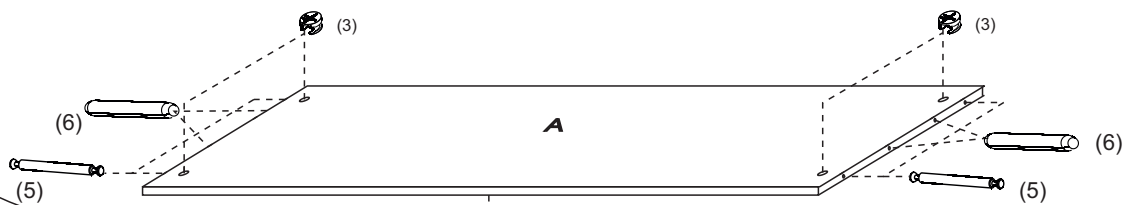

REA&AVA™**REA Kira
140**

	1460
	900
	2050

**1/3 (korpus)**

1		2		3		4		5		6		7	
kolík 8x35	46ks	tiahlo	24ks	excenter	44ks	krytka	20ks	tiahlo obojsstranné	10ks	kolík 8x60	14ks	kľzák	12ks

8		11		14		15	
klinec 1,2x25	24ks	skrutka zh 3,5x16	12ks	uholník	6ks	doraz	4ks

10

11

12

2/3 (zásuvky)

1		2		3		4		9		10		12	
kolík 8x35	34ks	ťahlo	36ks	excenter	36ks	krytka	12ks	koliesko 24	12ks	skrutka zh 3x20	24ks	konfirmát 7x50	12ks

3/3 (nočný stolík)

1		2		3		4		9		11	
kolík 8x35	16ks	tiahlo	16ks	excenter	16ks	krytka	16ks	koliesko 24	8ks	skrutka zh 3,5x16	16ks