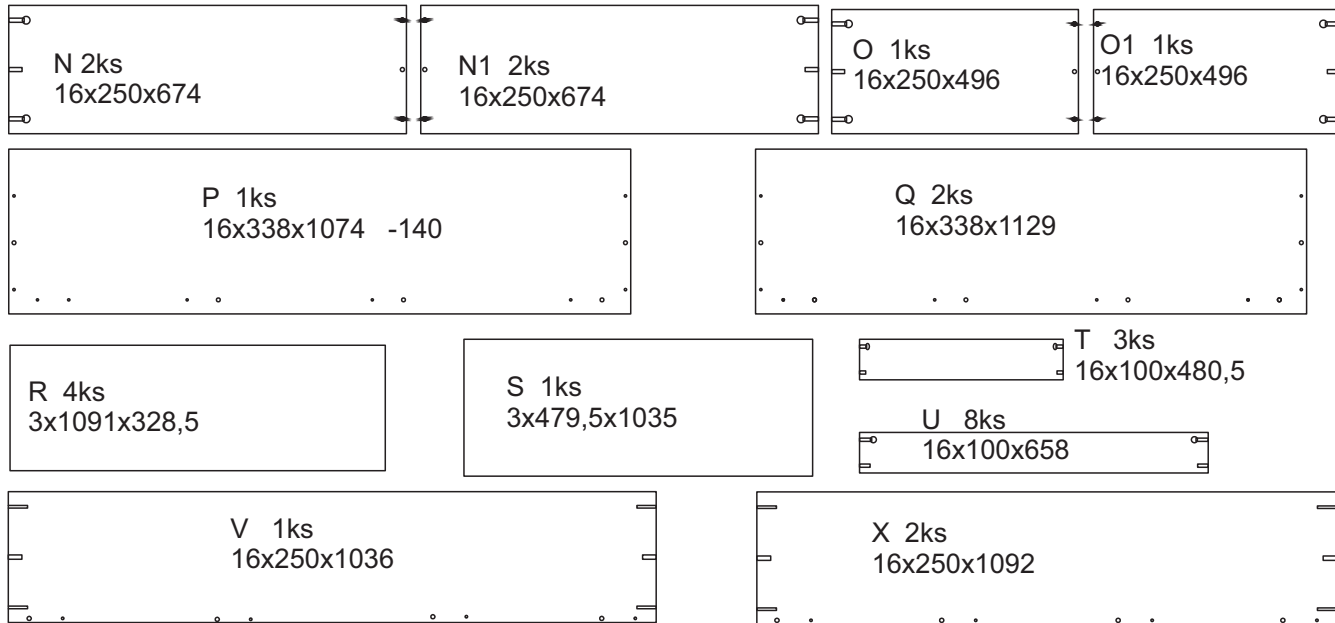

REA&AVA™**REA Kira
140**

	1460
	900
	2050

**1/3 (korpus)**

1		2		3		4		5		6		7	
kolík 8x35	46ks	tiahlo	24ks	excenter	44ks	krytka	20ks	tiahlo obojsstranné	10ks	kolík 8x60	14ks	kľzák	12ks

8		11		14		15	
klinec 1,2x25	24ks	skrutka zh 3,5x16	12ks	uholník	6ks	doraz	4ks

10

11

12

2/3 (zásuvky)

1		2		3		4		9		10		12	
kolík 8x35	34ks	ťahlo	36ks	excenter	36ks	krytka	12ks	koliesko 24	12ks	skrutka zh 3x20	24ks	konfirmát 7x50	12ks

3/3 (nočný stolík)

1		2		3		4		9		11	
kolík 8x35	16ks	tiahlo	16ks	excenter	16ks	krytka	16ks	koliesko 24	8ks	skrutka zh 3,5x16	16ks