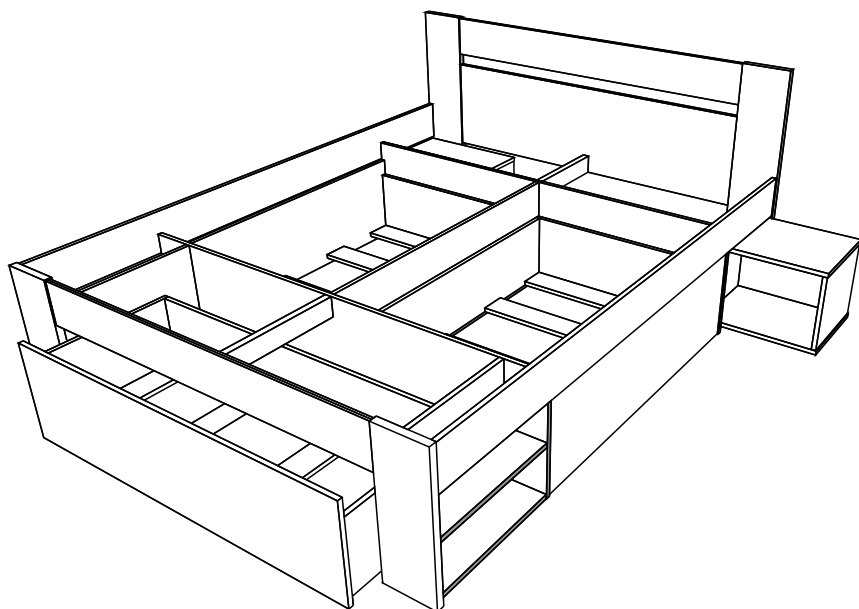

REA&AVA™**REA Kira
140**

	1460
	900
	2050

**1/3 (korpus)**

1		2		3		4		5		6		7	
kolík 8x35	46ks	tiahlo	24ks	excenter	44ks	krytka	20ks	tiahlo obojsstranné	10ks	kolík 8x60	14ks	kľzák	12ks

8		11		14		15	
klinec 1,2x25	24ks	skrutka zh 3,5x16	12ks	uholník	6ks	doraz	4ks

10

11

12

2/3 (zásuvky)

1		2		3		4		9		10		12	
kolík 8x35	34ks	ťahlo	36ks	excenter	36ks	krytka	12ks	koliesko 24	12ks	skrutka zh 3x20	24ks	konfirmát 7x50	12ks

3/3 (nočný stolík)

1		2		3		4		9		11	
kolík 8x35	16ks	tiahlo	16ks	excenter	16ks	krytka	16ks	koliesko 24	8ks	skrutka zh 3,5x16	16ks