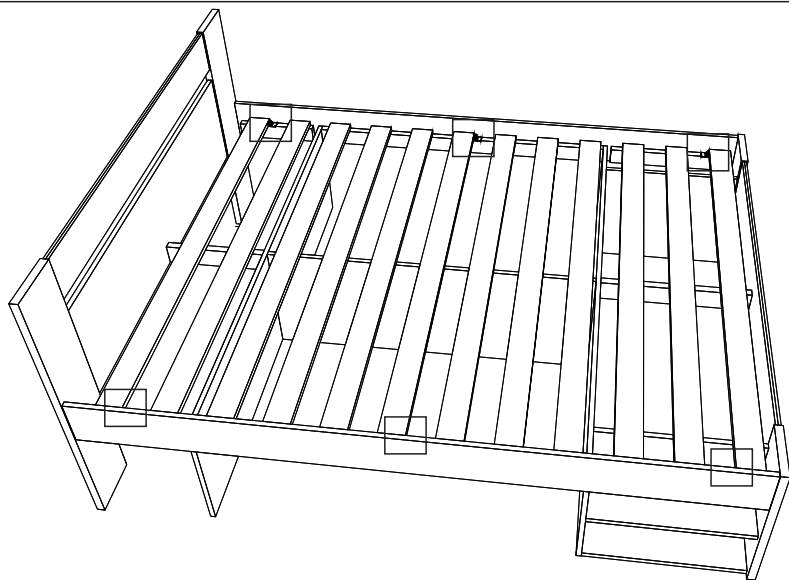

REA&AVA™**REA Kira
140**

	1460
	900
	2050

**1/3 (korpus)**

1		2		3		4		5		6		7	
kolík 8x35	46ks	tiahlo	24ks	excenter	44ks	krytka	20ks	tiahlo obojsstranné	10ks	kolík 8x60	14ks	kľzák	12ks

8		11		14		15	
klinec 1,2x25	24ks	skrutka zh 3,5x16	12ks	uholník	6ks	doraz	4ks

10

11

12

2/3 (zásuvky)

1		2		3		4		9		10		12	
kolík 8x35	34ks	ťahlo	36ks	excenter	36ks	krytka	12ks	koliesko 24	12ks	skrutka zh 3x20	24ks	konfirmát 7x50	12ks

3/3 (nočný stolík)

1		2		3		4		9		11	
kolík 8x35	16ks	tiahlo	16ks	excenter	16ks	krytka	16ks	koliesko 24	8ks	skrutka zh 3,5x16	16ks