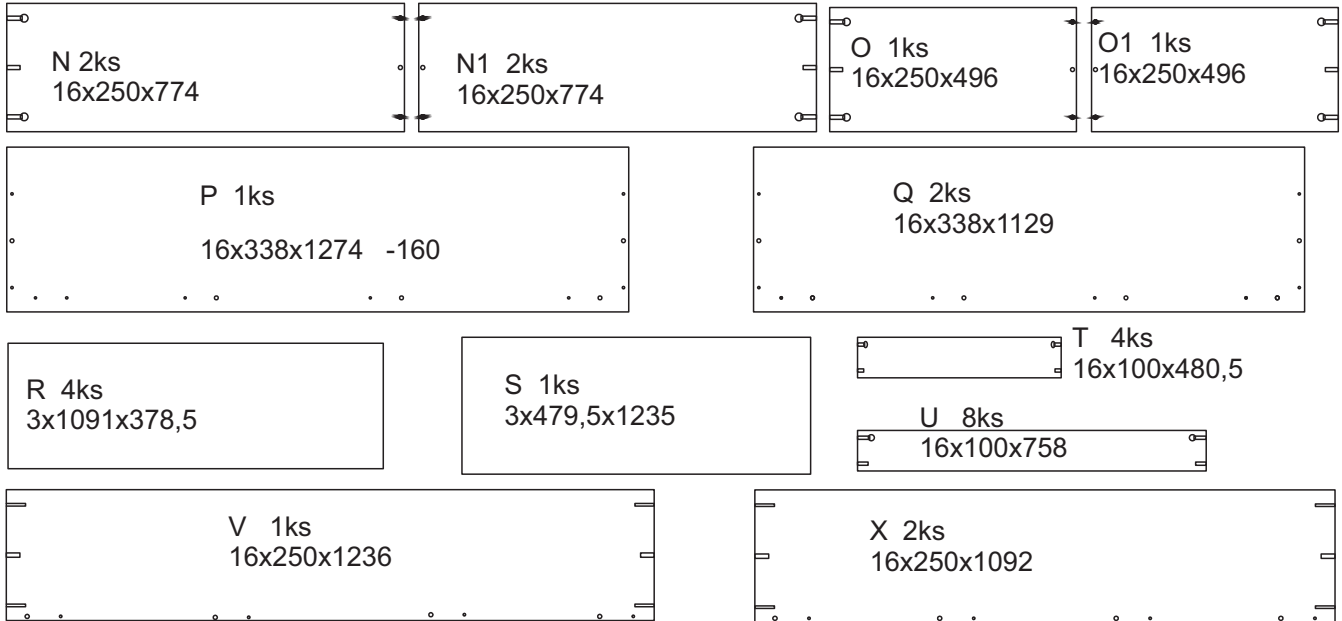

## 2/3 (zásuvky)

1		2		3		4		9		10		12	
kolík 8x35	34ks	ťahlo	36ks	excenter	36ks	krytka	12ks	koliesko 24	12ks	skrútko zh 3x20	24ks	konfirmát 7x50	12ks