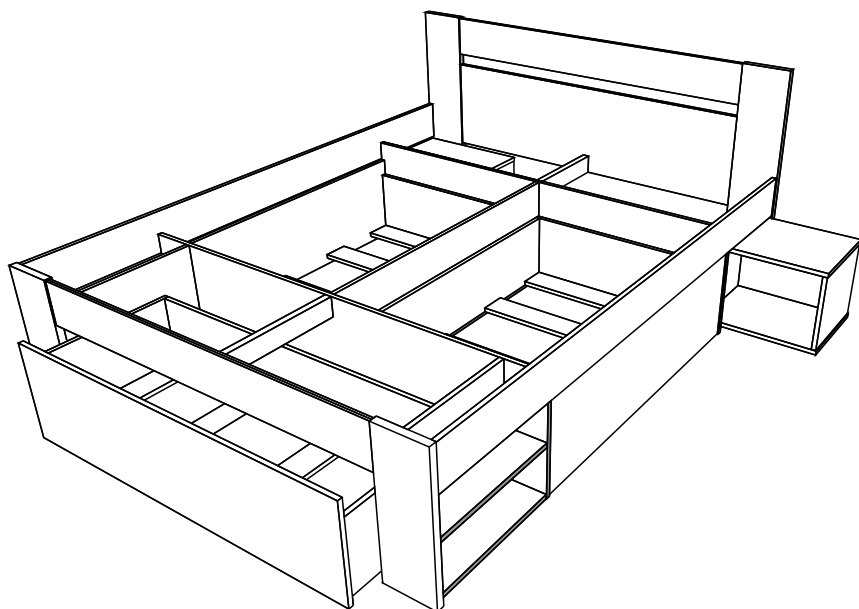

**REA&AVA™****REA Kira  
160**

	1660
	900
	2050

**1/3 (korpus)**

<b>1</b>		<b>2</b>		<b>3</b>		<b>4</b>		<b>5</b>		<b>6</b>		<b>7</b>	
kolík 8x35	46ks	tiahlo	24ks	excenter	44ks	krytka	20ks	tiahlo obojsstranné	10ks	kolík 8x60	14ks	kľazák	12ks