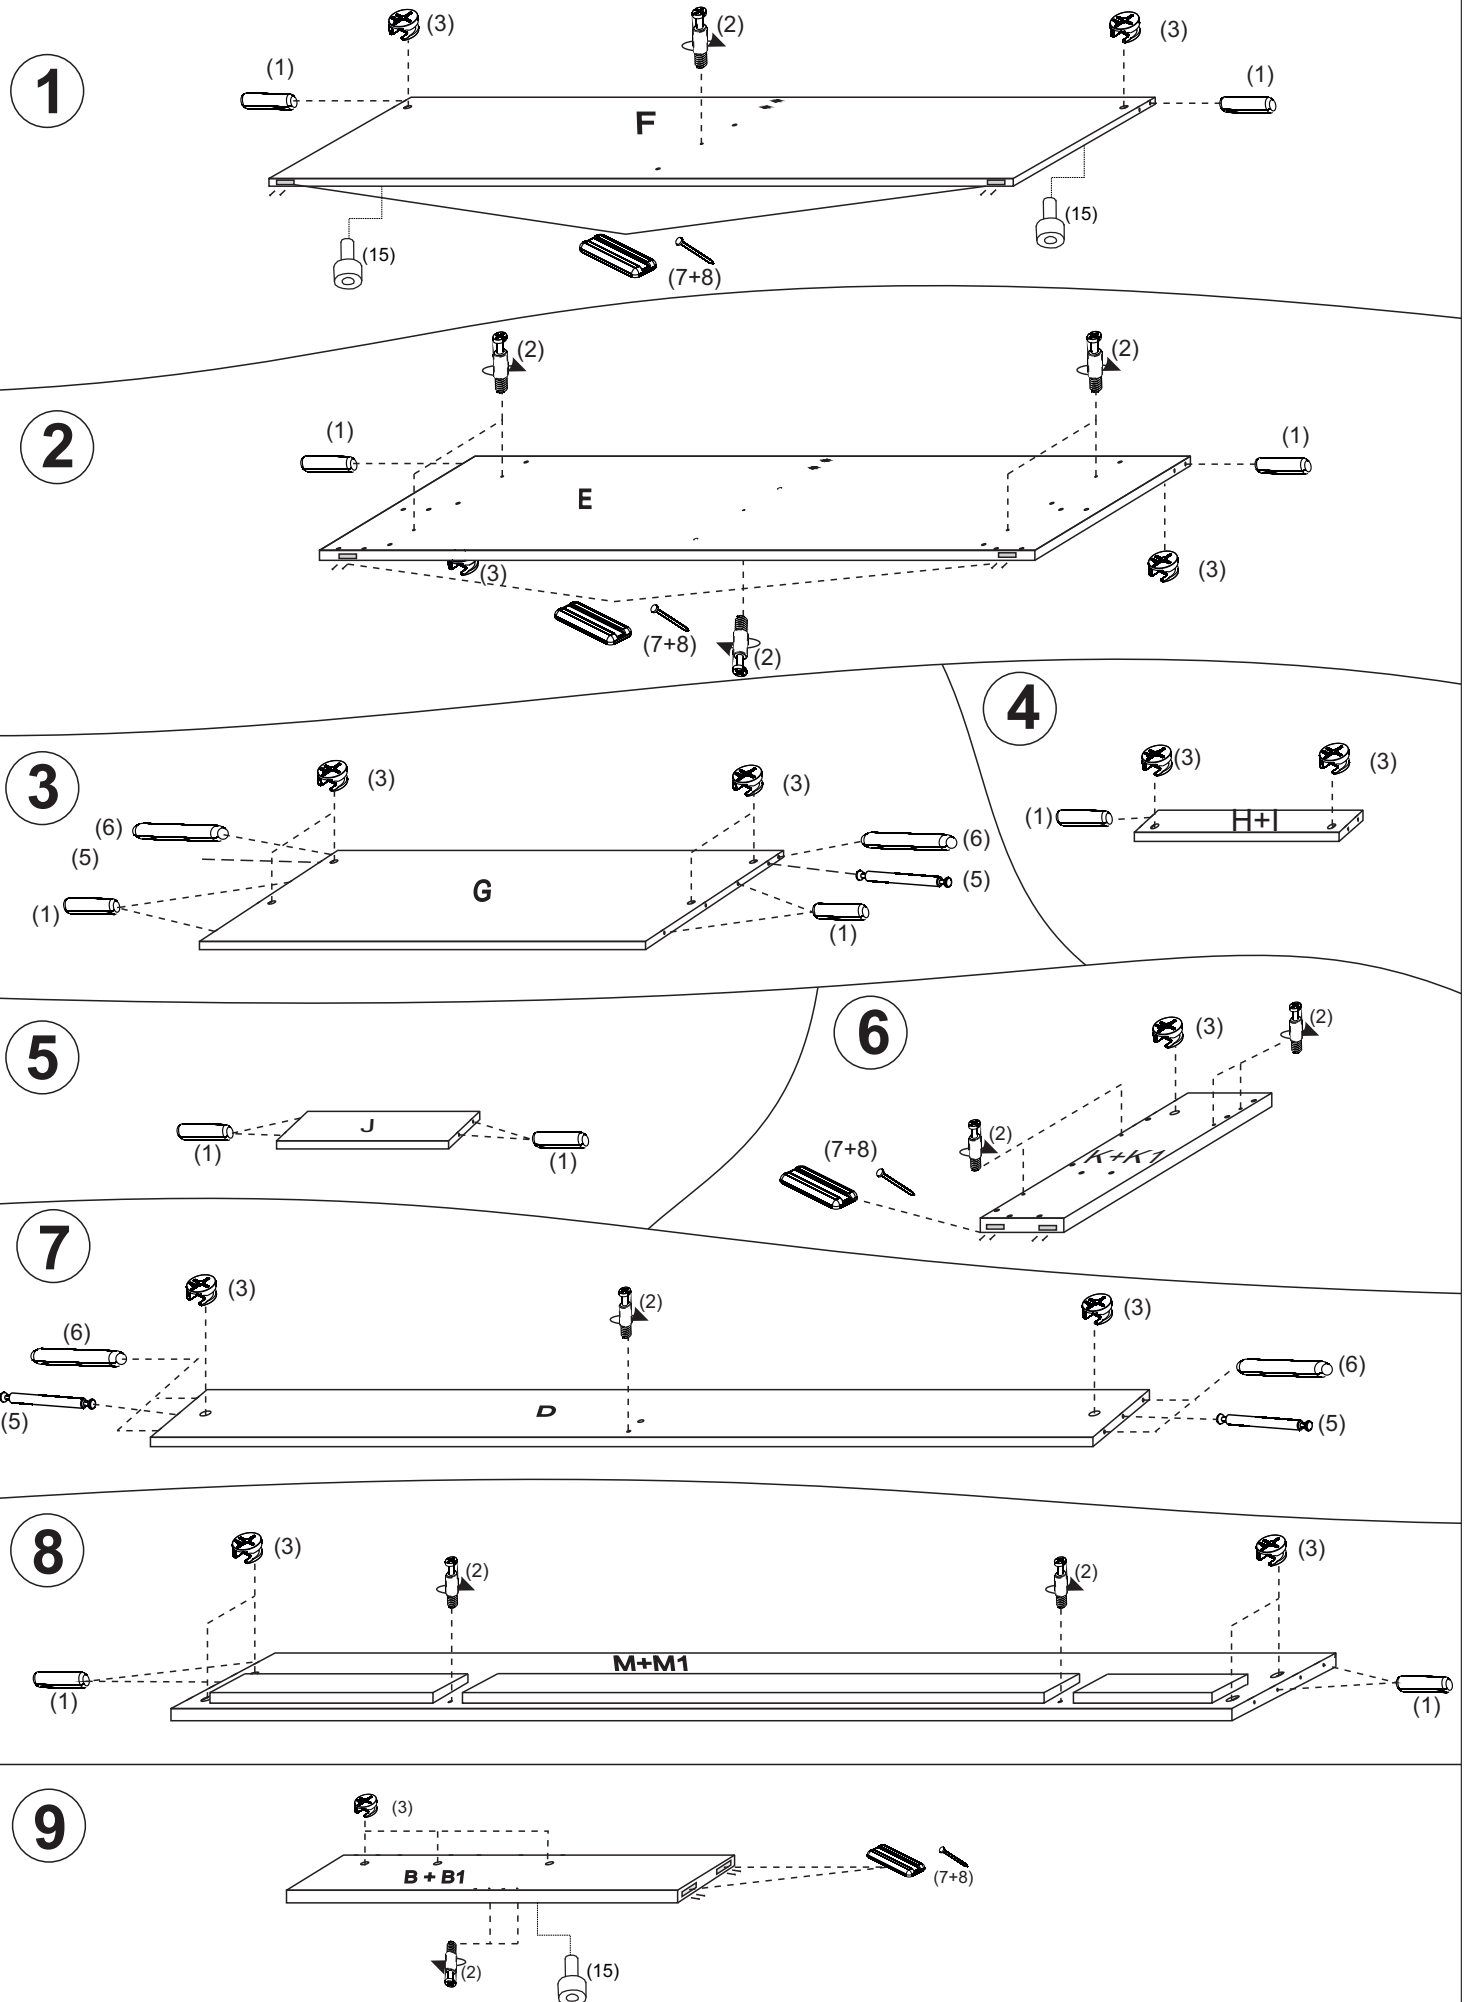

**REA&AVA™****REA Kira  
140**

	1860
	900
	2050

**1/3 (korpus)**

<b>1</b>		<b>2</b>		<b>3</b>		<b>4</b>		<b>5</b>		<b>6</b>		<b>7</b>	
kolík 8x35	46ks	tiahlo	24ks	excenter	44ks	krytka	20ks	tiahlo obojsstranné	10ks	kolík 8x60	14ks	kľazák	12ks

<b>8</b>		<b>11</b>		<b>14</b>		<b>15</b>	
klinec 1,2x25	24ks	skrutka zh 3,5x16	12ks	uholník	6ks	doraz	4ks

10

11

12

2/3 (zásuvky)

1		2		3		4		9		10		12	
kolík 8x35	34ks	ťahlo	36ks	excenter	36ks	krytka	12ks	koliesko 24	12ks	skrutka zh 3x20	24ks	konfirmát 7x50	12ks

## 3/3 (nočný stolík)

1		2		3		4		9		11	
kolík 8x35	16ks	tiahlo	16ks	excenter	16ks	krytka	16ks	koliesko 24	8ks	skrutka zh 3,5x16	16ks

20