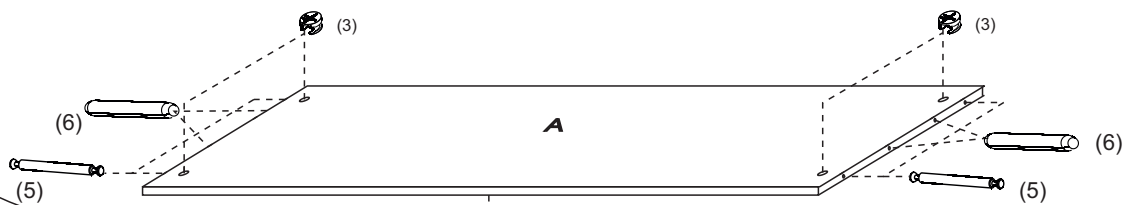

**REA&AVA™****REA Kira  
140**

	1860
	900
	2050

**1/3 (korpus)**

<b>1</b>		<b>2</b>		<b>3</b>		<b>4</b>		<b>5</b>		<b>6</b>		<b>7</b>	
kolík 8x35	46ks	tiahlo	24ks	excenter	44ks	krytka	20ks	tiahlo obojsstranné	10ks	kolík 8x60	14ks	kľazák	12ks

<b>8</b>		<b>11</b>		<b>14</b>		<b>15</b>	
klinec 1,2x25	24ks	skrutka zh 3,5x16	12ks	uholník	6ks	doraz	4ks

10

11

12

2/3 (zásuvky)

1		2		3		4		9		10		12	
kolík 8x35	34ks	ťahlo	36ks	excenter	36ks	krytka	12ks	koliesko 24	12ks	skrutka zh 3x20	24ks	konfirmát 7x50	12ks