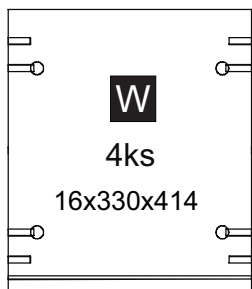

**REA&AVA™****REA Kira  
140**

	1860
	900
	2050

**1/3 (korpus)**

<b>1</b>		<b>2</b>		<b>3</b>		<b>4</b>		<b>5</b>		<b>6</b>		<b>7</b>	
kolík 8x35	46ks	tiahlo	24ks	excenter	44ks	krytka	20ks	tiahlo obojsstranné	10ks	kolík 8x60	14ks	kľazák	12ks

<b>8</b>		<b>11</b>		<b>14</b>		<b>15</b>	
klinec 1,2x25	24ks	skrutka zh 3,5x16	12ks	uholník	6ks	doraz	4ks

10

11

12

2/3 (zásuvky)

1		2		3		4		9		10		12	
kolík 8x35	34ks	ťahlo	36ks	excenter	36ks	krytka	12ks	koliesko 24	12ks	skrutka zh 3x20	24ks	konfirmát 7x50	12ks

## 3/3 (nočný stolík)

1		2		3		4		9		11	
kolík 8x35	16ks	tiahlo	16ks	excenter	16ks	krytka	16ks	koliesko 24	8ks	skrutka zh 3,5x16	16ks

20