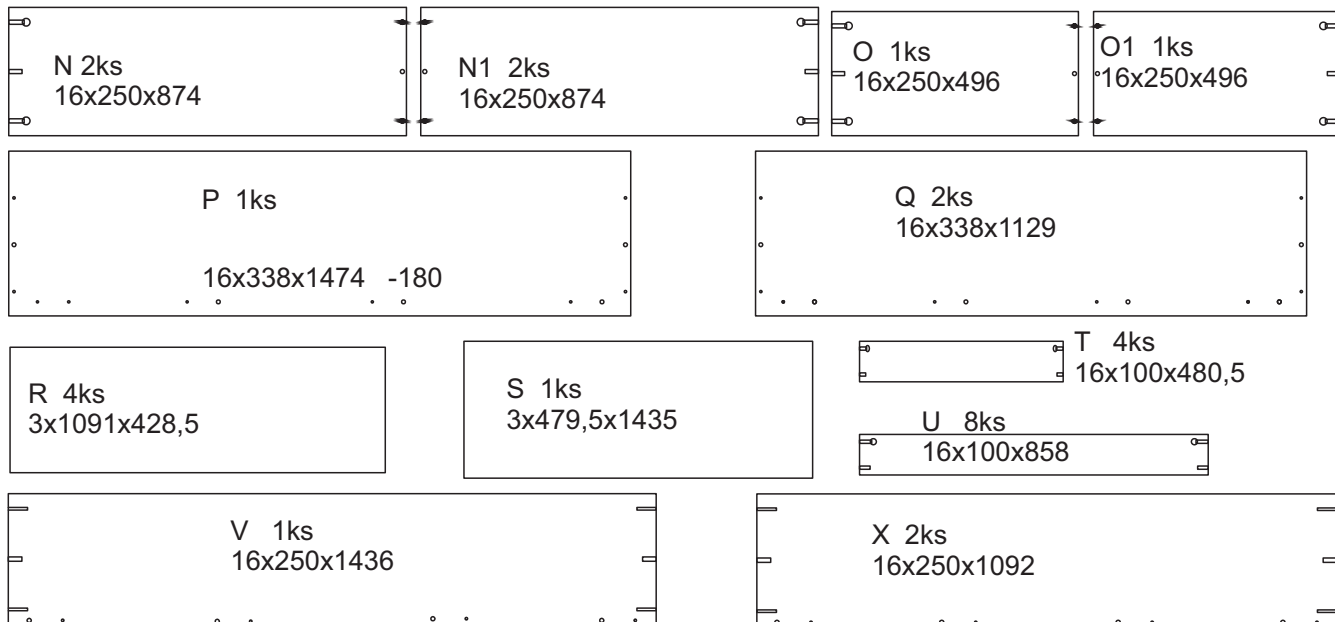

<b>8</b>		<b>11</b>		<b>14</b>		<b>15</b>	
klinec 1,2x25	24ks	skrutka zh 3,5x16	12ks	uholník	6ks	doraz	4ks

10

11

12

2/3 (zásuvky)

1		2		3		4		9		10		12	
kolík 8x35	34ks	ťahlo	36ks	excenter	36ks	krytka	12ks	koliesko 24	12ks	skrutka zh 3x20	24ks	konfirmát 7x50	12ks