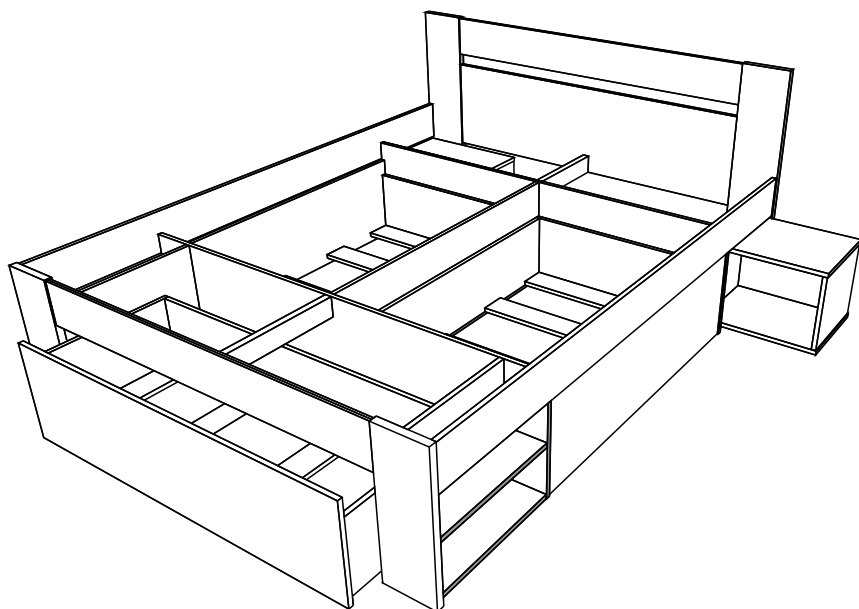

**REA&AVA™****REA Kira  
140**

	1860
	900
	2050

**1/3 (korpus)**

<b>1</b>		<b>2</b>		<b>3</b>		<b>4</b>		<b>5</b>		<b>6</b>		<b>7</b>	
kolík 8x35	46ks	tiahlo	24ks	excenter	44ks	krytka	20ks	tiahlo obojsstranné	10ks	kolík 8x60	14ks	kľazák	12ks

<b>8</b>		<b>11</b>		<b>14</b>		<b>15</b>	
klinec 1,2x25	24ks	skrutka zh 3,5x16	12ks	uholník	6ks	doraz	4ks

10

11

12

2/3 (zásuvky)

1		2		3		4		9		10		12	
kolík 8x35	34ks	ťahlo	36ks	excenter	36ks	krytka	12ks	koliesko 24	12ks	skrutka zh 3x20	24ks	konfirmát 7x50	12ks